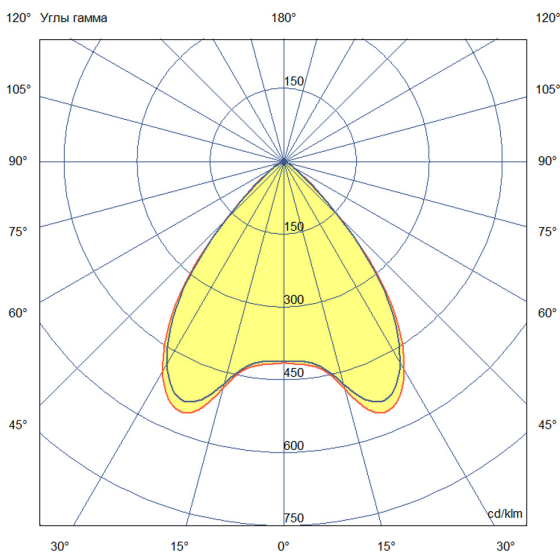

Технические данные

Светодиодный светильник ПромЛед Барокко 40
1000мм Оптик 24-36V DC RGBW DMX 5000K 90°

1. Описание серии

Серия линейных светодиодных светильников с RGB(W)-диодами для заливного архитектурного освещения фасадов или акцентной подсветки отдельных элементов зданий.

Габаритный чертеж

3. Основные технические данные и характеристики

Характеристики	Значение
Мощность, [Вт ±10%]:	38
Световой поток светильника, [лм ±5%]:	3 120
Цвет свечения:	RGBW
Номинальная коррелированная цветовая температура по ГОСТ 34819-2021, [К]:	5 000
Тип кривой силы света:	косинусная
Угол излучения, [°]:	90
Индекс цветопередачи (CRI), не менее:	70
Род тока:	DC
Коэффициент пульсации (Кп), не более, [%]:	1
Напряжение питания, [В]:	24-36
Коэффициент мощности (P _f), не менее:	0,95
Класс защиты от поражения электрическим током (по ГОСТ IEC 60598-1-2017):	III
Степень защиты от пыли и влаги (по ГОСТ IEC 60598-1-2017):	IP67
Климатическое исполнение (по ГОСТ 15150-69):	УХЛ1
Температура эксплуатации, [°С]:	от -40 до +50
Срок службы светильника, не менее, [лет]:	12
Срок службы светодиодов, не менее, [ч]:	100 000
Гарантийный срок на светильник, [мес.]:	60
Материал оптического элемента:	УФ-стабилизированный поликарбонат
Материал корпуса:	экструдированный сплав алюминия
Материал рассеивателя:	закаленное стекло
Цвет покраски:	-
Габаритные размеры, не более, [мм]:	1023×181×107
Тип крепления:	поворотный кронштейн
Масса, [кг]:	2,6
Интерфейс управления/диммирования:	DMX