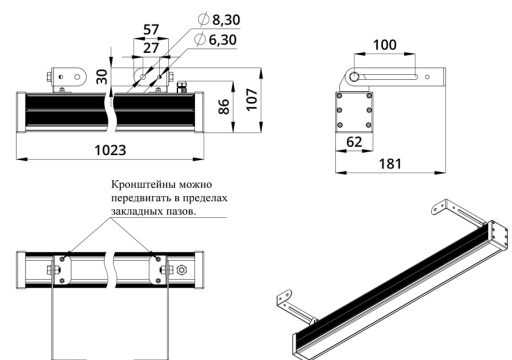

Светильники просты в монтаже за счёт кронштейна с удобной системой фиксации угла поворота. Возможно транзитное подключение в единую линию с помощью коннекторов.

2. КСС и Габаритный чертеж

Кривая силы света

Габаритный чертеж

3. Основные технические данные и характеристики

Характеристики	Значение
Мощность, [Вт ±10%]:	38
Световой поток светильника, [лм ±5%]:	3 120
Цвет свечения:	RGBW
Номинальная коррелированная цветовая температура по ГОСТ 34819-2021, [К]:	5 000
Тип кривой силы света:	косинусная
Угол излучения, [°]:	90
Индекс цветопередачи (CRI), не менее:	70
Род тока:	DC
Коэффициент пульсации (Кп), не более, [%]:	1
Напряжение питания, [В]:	24-36
Коэффициент мощности (P _f), не менее:	0,95
Класс защиты от поражения электрическим током (по ГОСТ IEC 60598-1-2017):	III
Степень защиты от пыли и влаги (по ГОСТ IEC 60598-1-2017):	IP67
Климатическое исполнение (по ГОСТ 15150-69):	УХЛ1
Температура эксплуатации, [°С]:	от -40 до +50
Срок службы светильника, не менее, [лет]:	12
Срок службы светодиодов, не менее, [ч]:	100 000
Гарантийный срок на светильник, [мес.]:	60
Материал оптического элемента:	УФ-стабилизированный поликарбонат
Материал корпуса:	экструдированный сплав алюминия
Материал рассеивателя:	закаленное стекло
Цвет покраски:	-
Габаритные размеры, не более, [мм]:	1023×181×107
Тип крепления:	поворотный кронштейн
Масса, [кг]:	2,6
Интерфейс управления/диммирования:	DMX