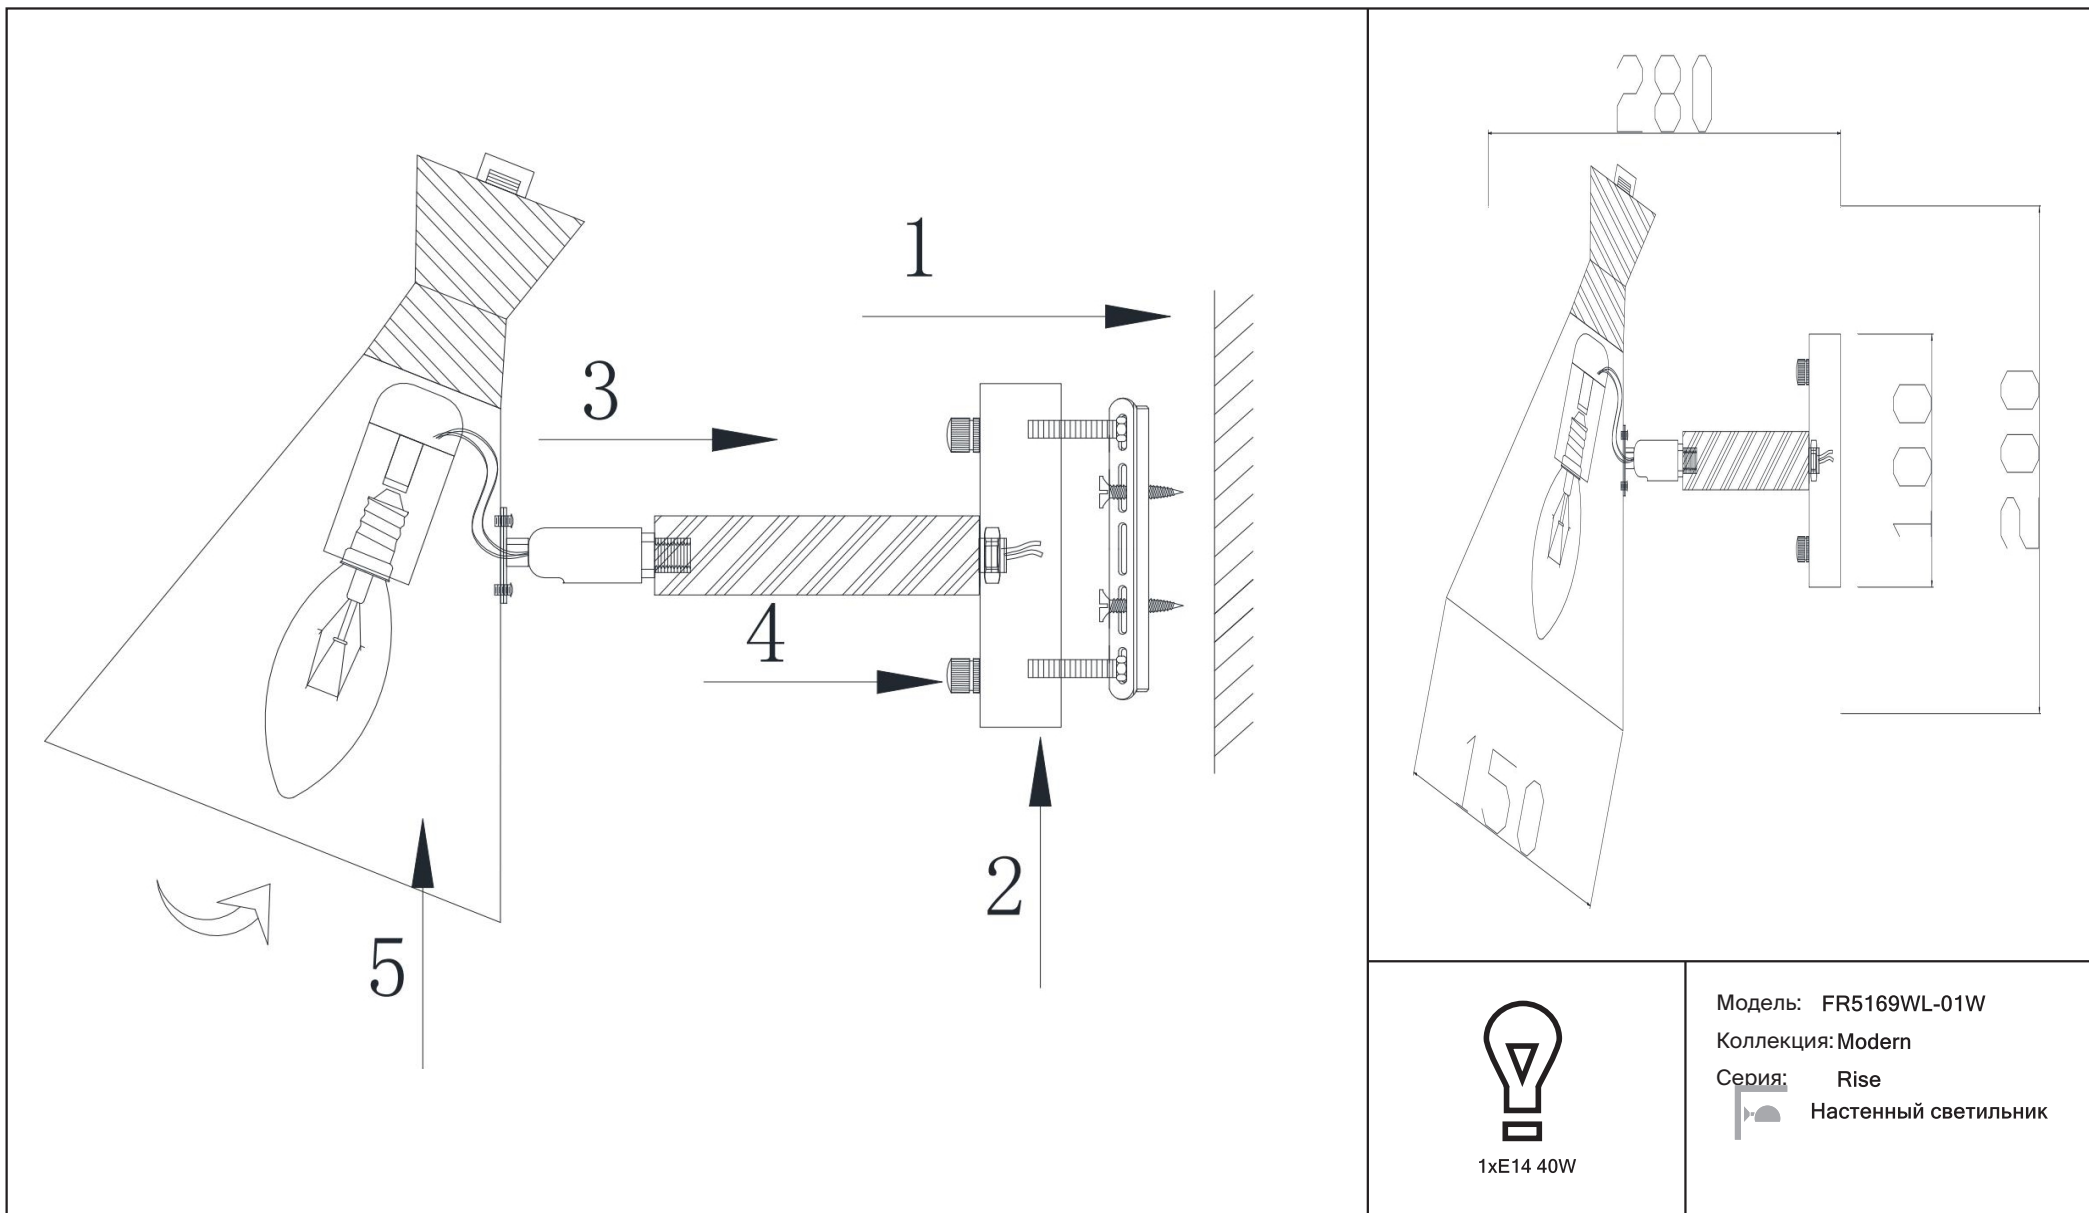

freya

Инструкция FR5169WL-01W

1xE14 40W

Модель: FR5169WL-01W
Коллекция: Modern
Серия: Rise
Настенный светильник