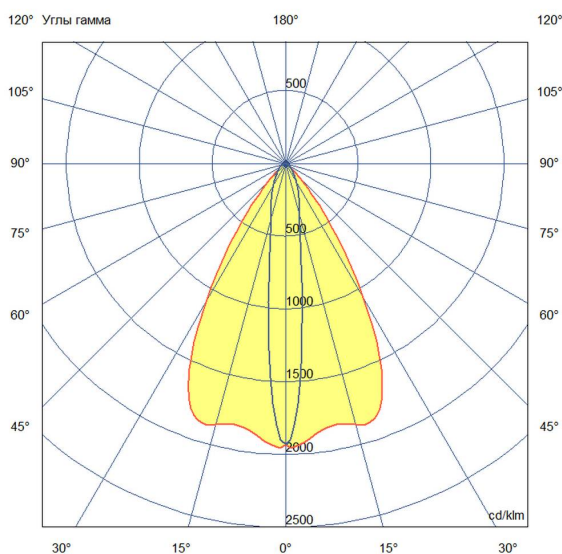

Технические данные

Светодиодный светильник ПромЛед Барокко 20
250мм Оптик 24-36V DC RGBW DMX 3000K 10×65°

1. Описание серии

Серия линейных светодиодных светильников с RGB(W)-диодами для заливного архитектурного освещения фасадов или акцентной подсветки отдельных элементов зданий.

Габаритный чертеж

3. Основные технические данные и характеристики

Характеристики	Значение
Мощность, [Вт ±10%]:	19
Световой поток светильника, [лм ±5%]:	1 440
Цвет свечения:	RGBW
Номинальная коррелированная цветовая температура по ГОСТ 34819-2021, [К]:	3 000
Тип кривой силы света:	осевая
Угол излучения, [°]:	10x65
Индекс цветопередачи (CRI), не менее:	70
Род тока:	DC
Коэффициент пульсации (Кп), не более, [%]:	1
Напряжение питания, [В]:	24-36
Коэффициент мощности (P _f), не менее:	0,95
Класс защиты от поражения электрическим током (по ГОСТ IEC 60598-1-2017):	III
Степень защиты от пыли и влаги (по ГОСТ IEC 60598-1-2017):	IP67
Климатическое исполнение (по ГОСТ 15150-69):	УХЛ1
Температура эксплуатации, [°С]:	от -40 до +50
Срок службы светильника, не менее, [лет]:	12
Срок службы светодиодов, не менее, [ч]:	100 000
Гарантийный срок на светильник, [мес.]:	60
Материал оптического элемента:	УФ-стабилизированный поликарбонат
Материал корпуса:	экструдированный сплав алюминия
Материал рассеивателя:	закаленное стекло
Цвет покраски:	-
Габаритные размеры, не более, [мм]:	273×181×107
Тип крепления:	поворотный кронштейн
Масса, [кг]:	1
Интерфейс управления/диммирования:	DMX