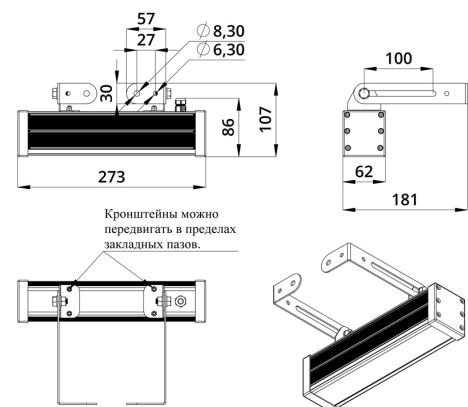

Светильники просты в монтаже за счёт кронштейна с удобной системой фиксации угла поворота. Возможно транзитное подключение в единую линию с помощью коннекторов.

2. КСС и Габаритный чертеж

Кривая силы света

Габаритный чертеж

3. Основные технические данные и характеристики

Характеристики	Значение
Мощность, [Вт ±10%]:	19
Световой поток светильника, [лм ±5%]:	1 440
Цвет свечения:	RGBW
Номинальная коррелированная цветовая температура по ГОСТ 34819-2021, [К]:	3 000
Тип кривой силы света:	осевая
Угол излучения, [°]:	10x65
Индекс цветопередачи (CRI), не менее:	70
Род тока:	DC
Коэффициент пульсации (Кп), не более, [%]:	1
Напряжение питания, [В]:	24-36
Коэффициент мощности (P _f), не менее:	0,95
Класс защиты от поражения электрическим током (по ГОСТ IEC 60598-1-2017):	III
Степень защиты от пыли и влаги (по ГОСТ IEC 60598-1-2017):	IP67
Климатическое исполнение (по ГОСТ 15150-69):	УХЛ1
Температура эксплуатации, [°С]:	от -40 до +50
Срок службы светильника, не менее, [лет]:	12
Срок службы светодиодов, не менее, [ч]:	100 000
Гарантийный срок на светильник, [мес.]:	60
Материал оптического элемента:	УФ-стабилизированный поликарбонат
Материал корпуса:	экструдированный сплав алюминия
Материал рассеивателя:	закаленное стекло
Цвет покраски:	-
Габаритные размеры, не более, [мм]:	273×181×107
Тип крепления:	поворотный кронштейн
Масса, [кг]:	1
Интерфейс управления/диммирования:	DMX