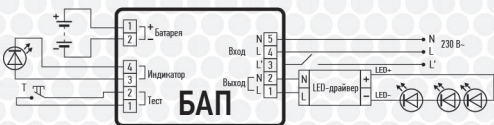

## НЕПОСТОЯННЫЙ РЕЖИМ

Кнопка «тест»

Лампа «тест»

Сеть

Аварийный БП

Аккумулятор

или

4

## СХЕМА ПОДКЛЮЧЕНИЯ

- Светильник работает как в штатном режиме, участвуя в общей системе освещения, так и в аварийных ситуациях (при отключении сети питания объекта);
- Для светильников, мощностью не более 40 Вт;
- Возможно групповое подключение светильников суммарной мощностью не более 40 Вт.