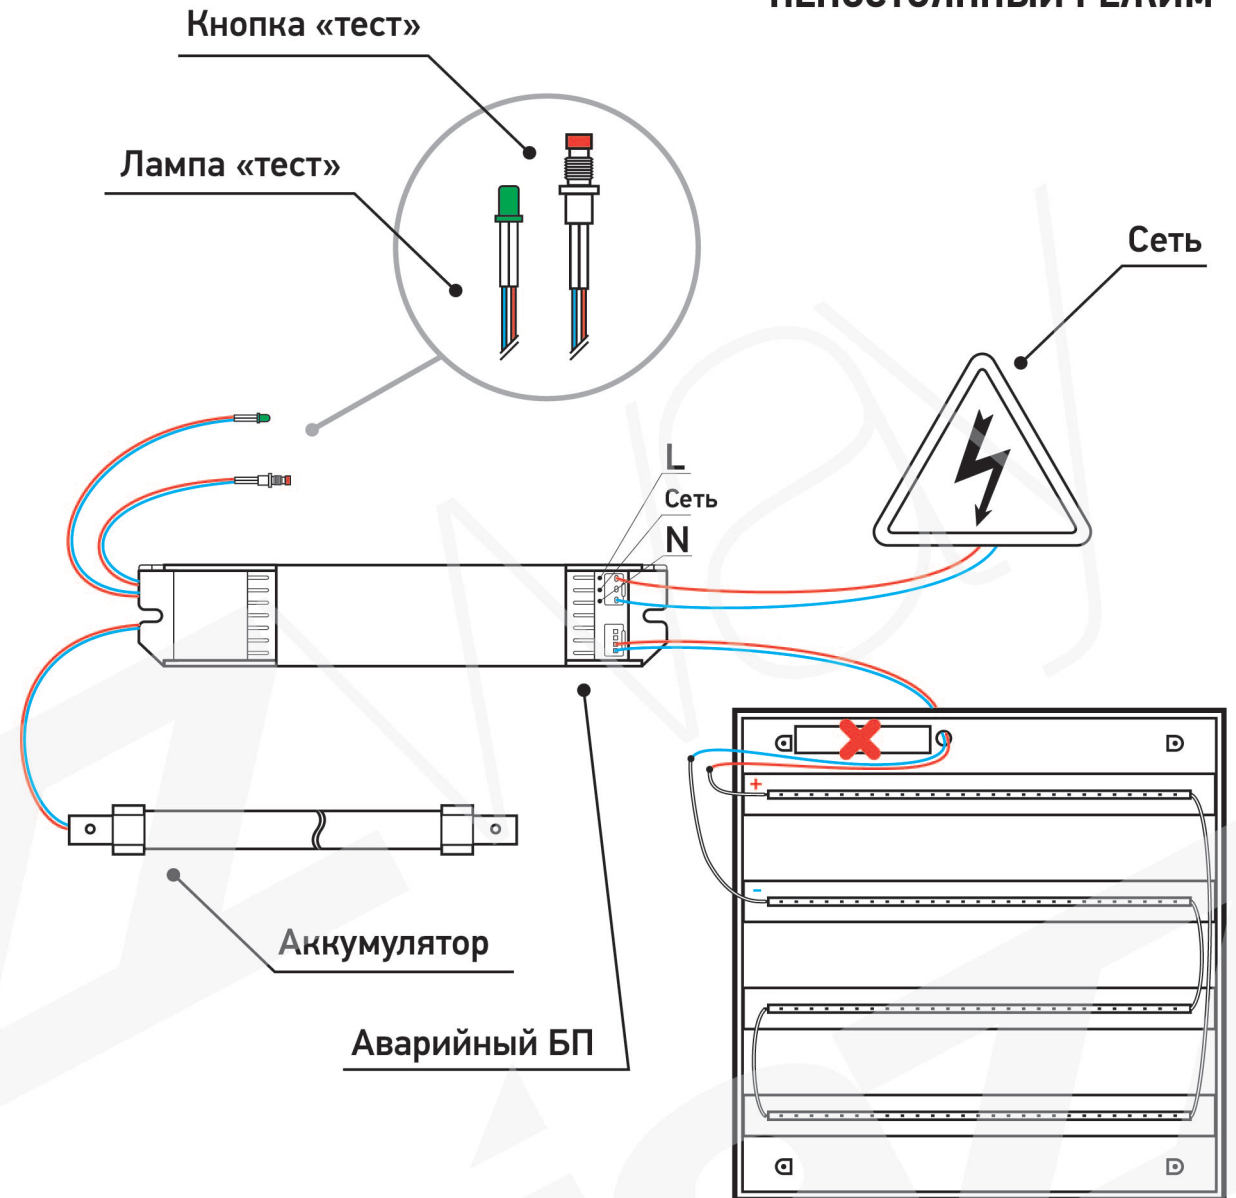

РЕРР40-1.0Н IP20

НЕПОСТОЯННЫЙ РЕЖИМ