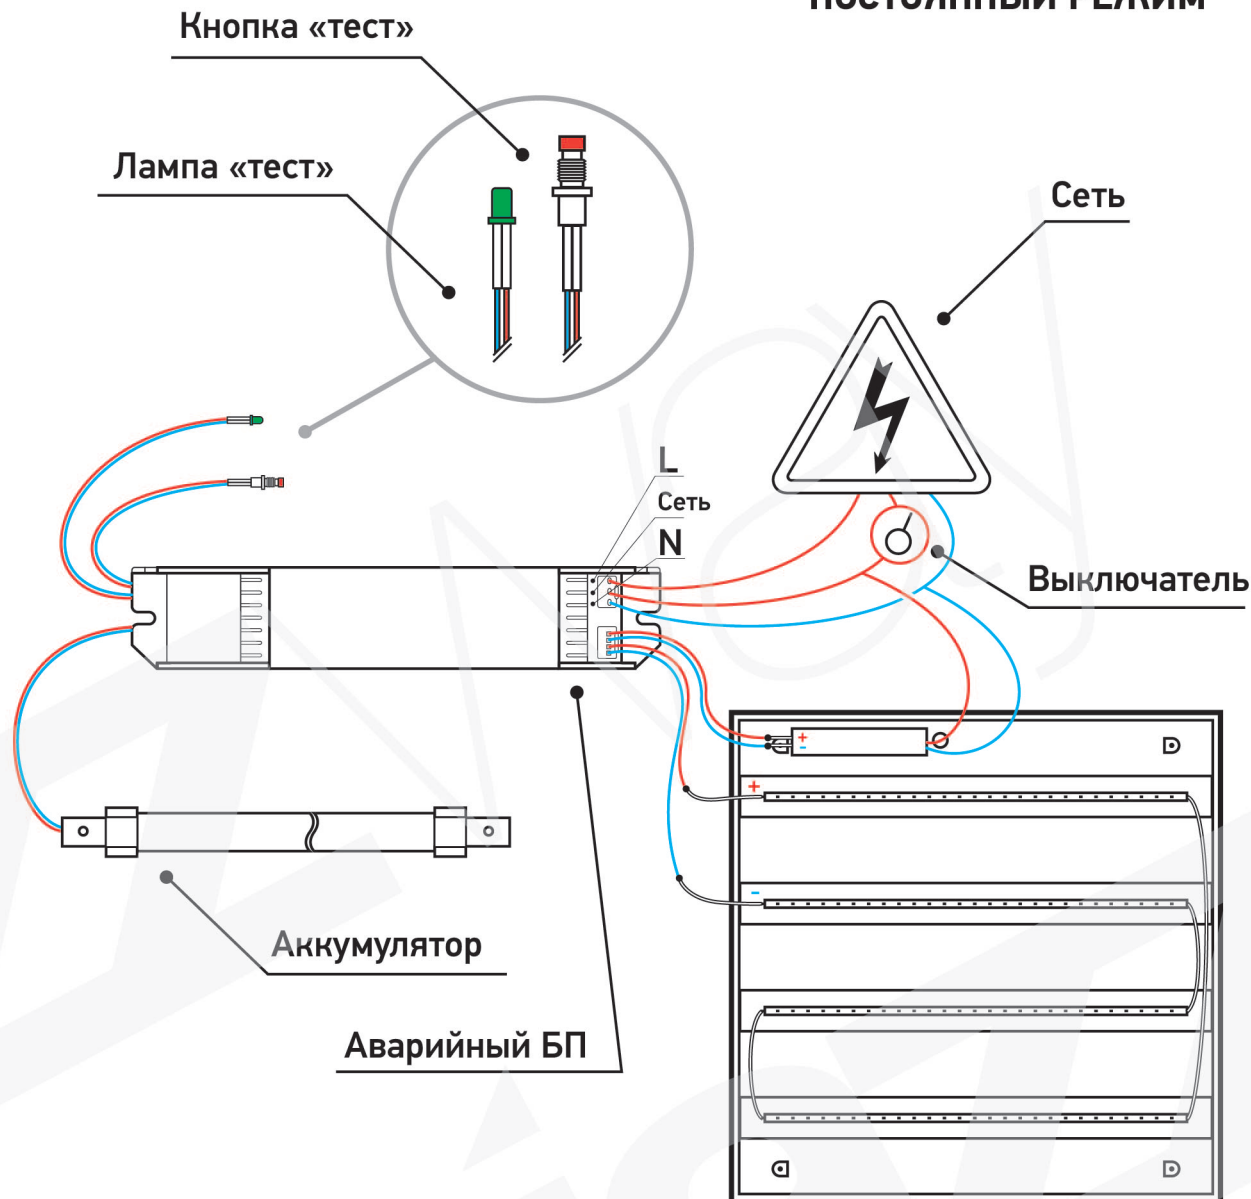

PERP40-1.0H IP20

ПОСТОЯННЫЙ РЕЖИМ