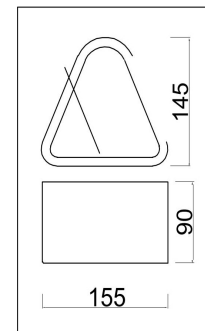

## Инструкция FR5040PL-06CH

6xE14 40W

Модель: FR5040PL-06CH  
Коллекция: Modern  
Серия: Brianne  
Подвесной светильник