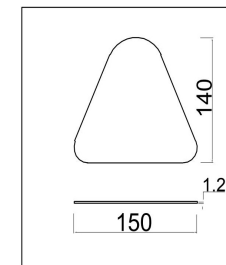

## Инструкция FR5040PL-06CH

6xE14 40W

Модель: FR5040PL-06CH  
Коллекция: Modern  
Серия: Brianne  
Подвесной светильник