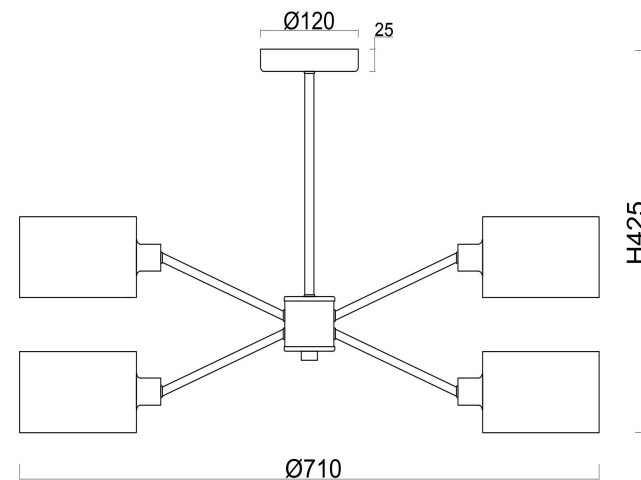

## Инструкция FR5040PL-06CH

6xE14 40W

Модель: FR5040PL-06CH  
Коллекция: Modern  
Серия: Brianne  
Подвесной светильник