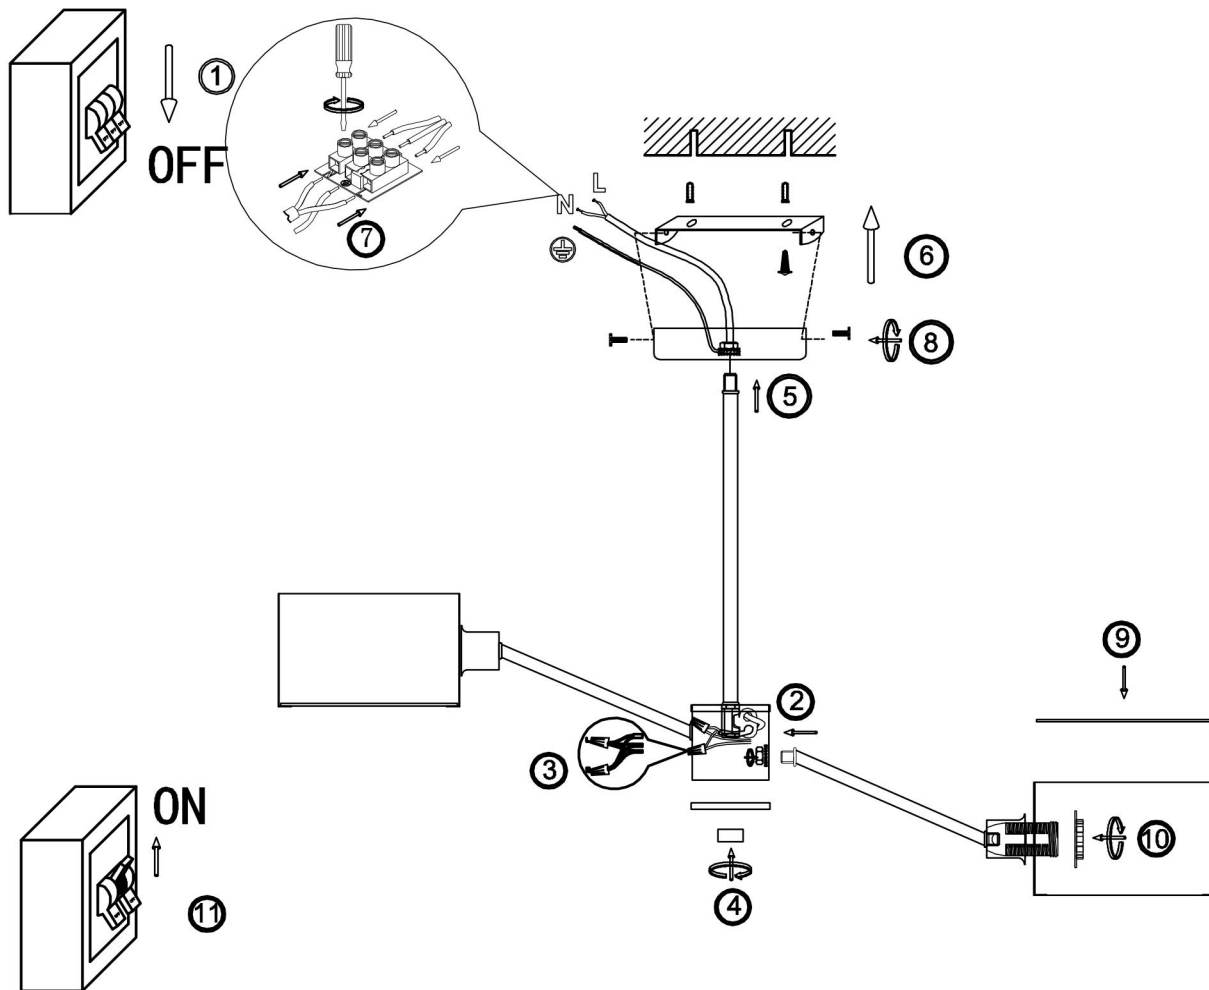

## Инструкция FR5040PL-06CH

6xE14 40W

Модель: FR5040PL-06CH  
Коллекция: Modern  
Серия: Brianne  
Подвесной светильник