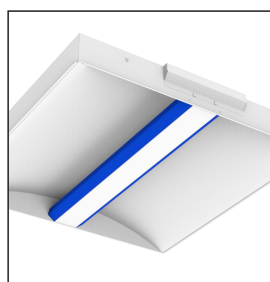

НОВИНКА

ELERON

ОСОБЕННОСТИ:

- ▶ Новый дизайн в административном освещении;
- ▶ Комбинированный отраженный свет;
- ▶ Низкий уровень зрительного дискомфорта;
- ▶ Индивидуальная покраска.

Ассортиментная матрица продукции

Размер	Монтаж	Мощность	КЦТ, К	Показатель UGR	Цвет корпуса*	Модификации
 595×595×72 мм  1195×295×72 мм	встраиваемый	36 Вт 70 Вт	 3000K  4000K  5000K	19	 белый	   

*Для того чтобы соответствовать стилю офиса или подчеркнуть нюансы дизайна, под заказ предлагается покраска центральной секции светильника в соответствии со шкалой RAL.