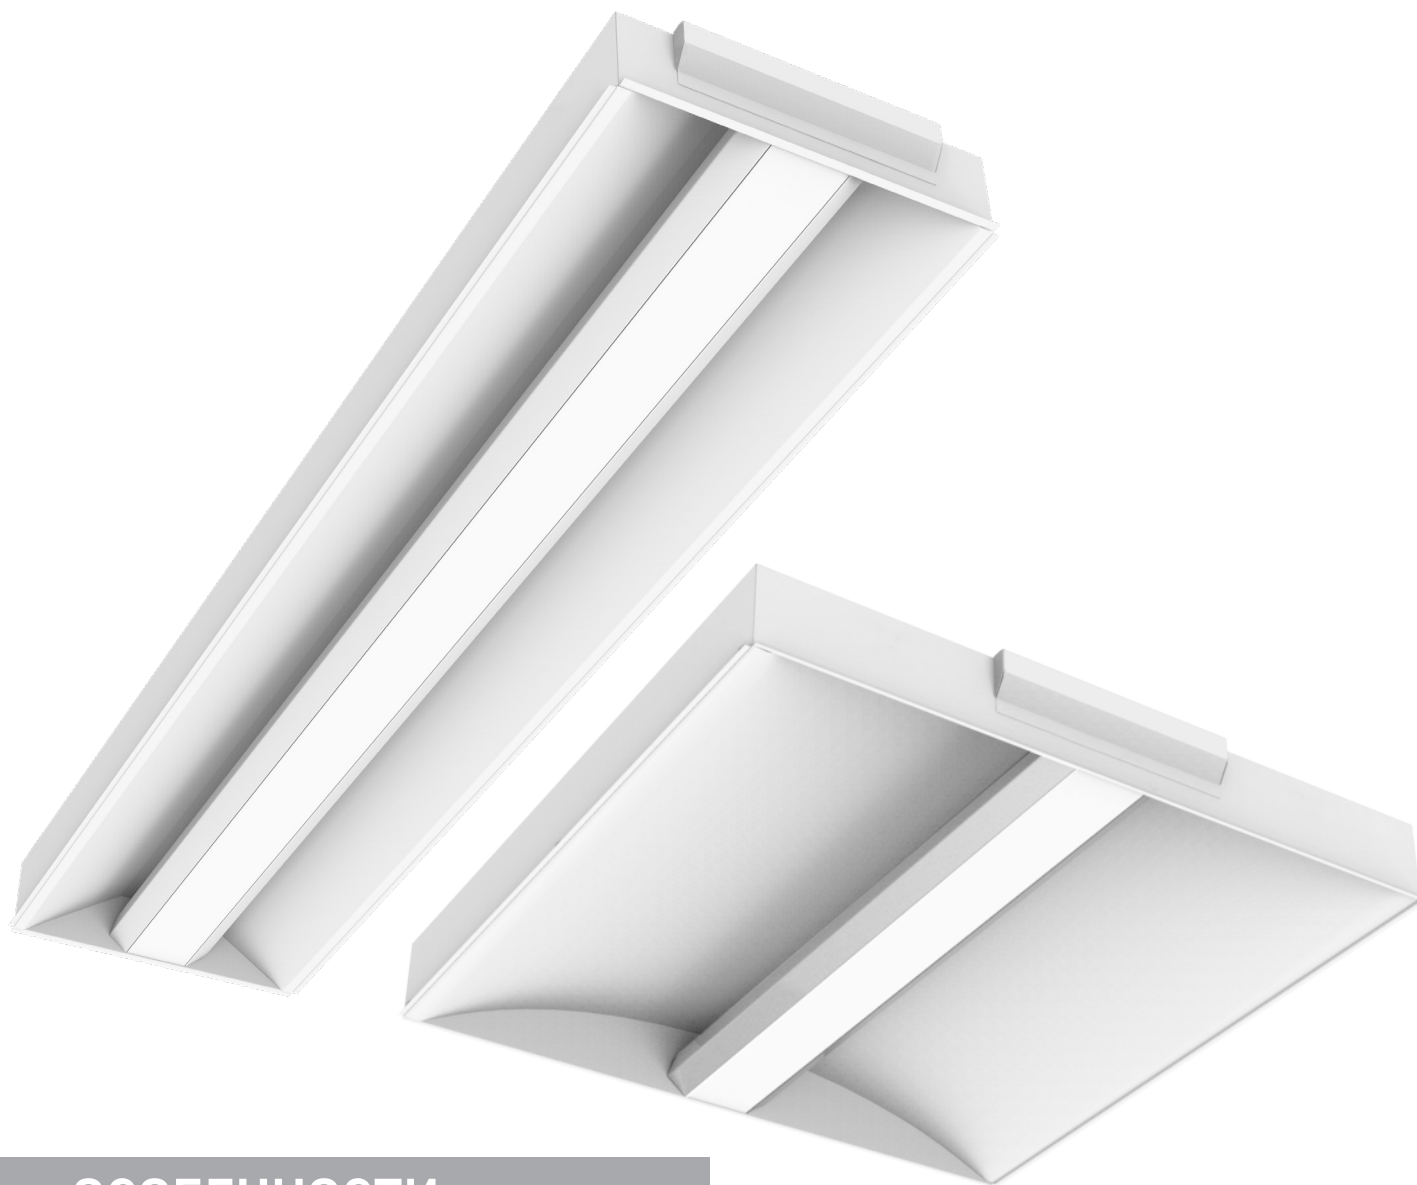

НОВИНКА

ELERON

ОСОБЕННОСТИ:

- ▶ Новый дизайн в административном освещении;
- ▶ Комбинированный отраженный свет;
- ▶ Низкий уровень зрительного дискомфорта;
- ▶ Индивидуальная покраска.

Ассортиментная матрица продукции

Размер	Монтаж	Мощность	КЦТ, К	Показатель UGR	Цвет корпуса*	Модификации
 595×595×72 мм  1195×295×72 мм	встраиваемый	36 Вт 70 Вт	 3000K  4000K  5000K	19	 белый	   

*Для того чтобы соответствовать стилю офиса или подчеркнуть нюансы дизайна, под заказ предлагается покраска центральной секции светильника в соответствии со шкалой RAL.