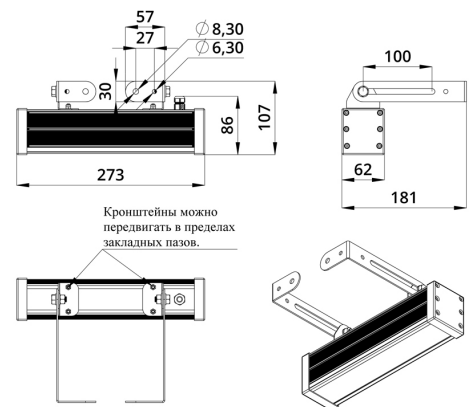

Светильники просты в монтаже за счёт кронштейна с удобной системой фиксации угла поворота. Возможно транзитное подключение в единую линию с помощью коннекторов.

2. КСС и Габаритный чертеж

Кривая силы света

Габаритный чертеж

3. Основные технические данные и характеристики

Характеристики	Значение
Мощность, [Вт ±10%]:	10
Световой поток светильника, [лм ±5%]:	780
Цвет свечения:	RGBW
Номинальная коррелированная цветовая температура по ГОСТ 34819-2021, [К]:	5 000
Тип кривой силы света:	концентрированная
Угол излучения, [°]:	15
Индекс цветопередачи (CRI), не менее:	70
Род тока:	DC
Коэффициент пульсации (Кп), не более, [%]:	1
Напряжение питания, [В]:	24-36
Коэффициент мощности (P _f), не менее:	0,95
Класс защиты от поражения электрическим током (по ГОСТ IEC 60598-1-2017):	III
Степень защиты от пыли и влаги (по ГОСТ IEC 60598-1-2017):	IP67
Климатическое исполнение (по ГОСТ 15150-69):	УХЛ1
Температура эксплуатации, [°С]:	от -40 до +50
Срок службы светильника, не менее, [лет]:	12
Срок службы светодиодов, не менее, [ч]:	100 000
Гарантийный срок на светильник, [мес.]:	60
Материал оптического элемента:	УФ-стабилизированный поликарбонат
Материал корпуса:	экструдированный сплав алюминия
Материал рассеивателя:	закаленное стекло
Цвет покраски:	-
Габаритные размеры, не более, [мм]:	273×181×107
Тип крепления:	поворотный кронштейн
Масса, [кг]:	1
Интерфейс управления/диммирования:	DMX