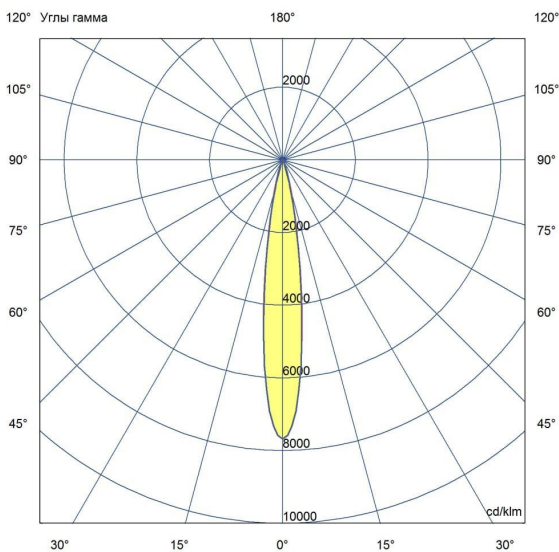

Технические данные

Светодиодный светильник ПромЛед Барокко 10
250мм Оптик 24-36V DC RGBW DMX 5000K 15°

1. Описание серии

Серия линейных светодиодных светильников с RGB(W)-диодами для заливного архитектурного освещения фасадов или акцентной подсветки отдельных элементов зданий.

Габаритный чертеж

3. Основные технические данные и характеристики

Характеристики	Значение
Мощность, [Вт ±10%]:	10
Световой поток светильника, [лм ±5%]:	780
Цвет свечения:	RGBW
Номинальная коррелированная цветовая температура по ГОСТ 34819-2021, [К]:	5 000
Тип кривой силы света:	концентрированная
Угол излучения, [°]:	15
Индекс цветопередачи (CRI), не менее:	70
Род тока:	DC
Коэффициент пульсации (Кп), не более, [%]:	1
Напряжение питания, [В]:	24-36
Коэффициент мощности (P _f), не менее:	0,95
Класс защиты от поражения электрическим током (по ГОСТ IEC 60598-1-2017):	III
Степень защиты от пыли и влаги (по ГОСТ IEC 60598-1-2017):	IP67
Климатическое исполнение (по ГОСТ 15150-69):	УХЛ1
Температура эксплуатации, [°С]:	от -40 до +50
Срок службы светильника, не менее, [лет]:	12
Срок службы светодиодов, не менее, [ч]:	100 000
Гарантийный срок на светильник, [мес.]:	60
Материал оптического элемента:	УФ-стабилизированный поликарбонат
Материал корпуса:	экструдированный сплав алюминия
Материал рассеивателя:	закаленное стекло
Цвет покраски:	-
Габаритные размеры, не более, [мм]:	273×181×107
Тип крепления:	поворотный кронштейн
Масса, [кг]:	1
Интерфейс управления/диммирования:	DMX