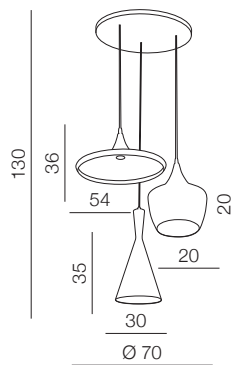

MIX

168

1 WHITE/GOLD

2 BLACK/GOLD

Mix

- 1 AZ1339 WH/GO (white/gold)
- 2 AZ1338 BK/GO (black/gold)

3x E27 MAX 60W  
aluminium