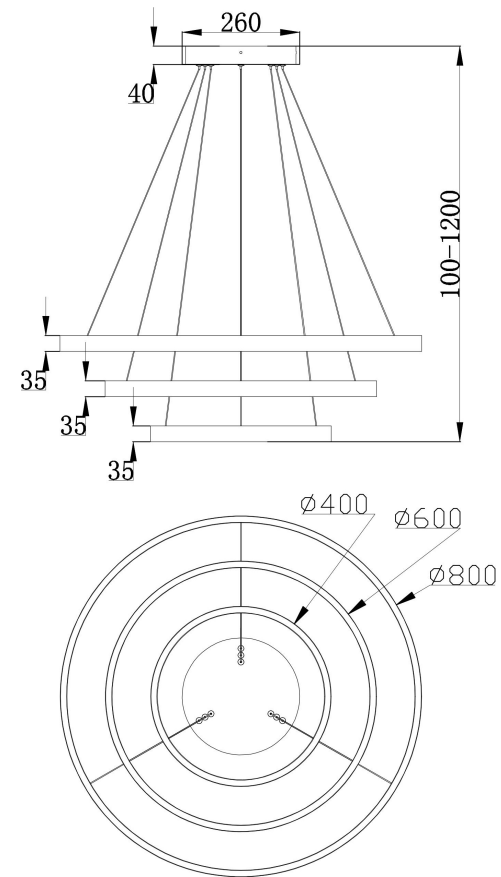

由 Autodesk 教育版产品制作

由 Autodesk 教育版产品制作

由 Autodesk 教育版产品制作

由 Autodesk 教育版产品制作

MAX 115W
6 100 Lumen

Модель: MOD058PL-L100BS3K

Коллекция: Modern

Серия: Rim