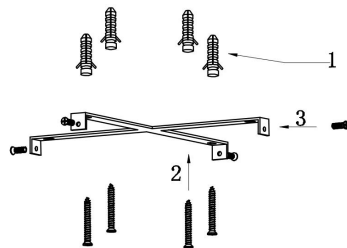

由 Autodesk 教育版产品制作

由 Autodesk 教育版产品制作

由 Autodesk 教育版产品制作

由 Autodesk 教育版产品制作

MAX 115W
6 100 Lumen

Модель: MOD058PL-L100BS3K

Коллекция: Modern

Серия: Rim