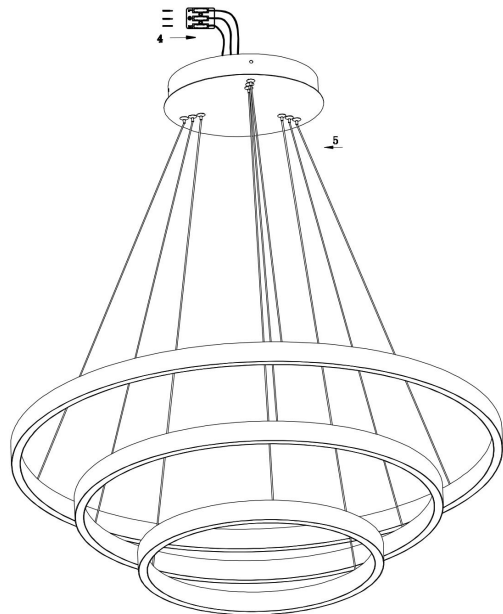

由 Autodesk 教育版产品制作

由 Autodesk 教育版产品制作

由 Autodesk 教育版产品制作

由 Autodesk 教育版产品制作

MAX 115W
6 100 Lumen

Модель: MOD058PL-L100BS3K

Коллекция: Modern

Серия: Rim

Подвесной светильник