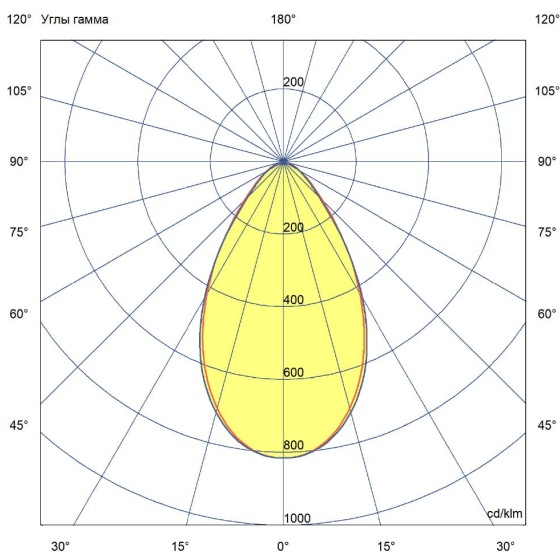

Технические данные

Светодиодный светильник ПромЛед Профи Нео
120 М Эко 4000К 60°

1. Описание серии

Серия подвесных светодиодных светильников для освещения промышленных цехов и производственных площадок, складских помещений, спортивных объектов и прочих площадей с высокими потолками.

2. КСС и Габаритный чертеж

Кривая силы света

Габаритный чертеж

3. Основные технические данные и характеристики

Характеристики	Значение
Мощность, [Вт ±10%]:	120
Световой поток светильника, [лм ±5%]:	20 700
Номинальная коррелированная цветовая температура по ГОСТ 34819-2021, [К]:	4 000
Тип кривой силы света:	глубокая
Угол излучения, [°]:	60
Индекс цветопередачи (CRI), не менее:	70
Род тока:	AC
Коэффициент пульсации (Кп), не более, [%]:	1
Напряжение питания, [В]:	~90-305
Частота напряжения электропитания, [Гц ±10%]:	50
Коэффициент мощности (Pф), не менее:	0,98
Класс защиты от поражения электрическим током (по ГОСТ IEC 60598-1-2017):	I
Рекомендуемая высота установки, [м]:	3-50
Степень защиты от пыли и влаги (по ГОСТ IEC 60598-1-2017):	IP67
Климатическое исполнение (по ГОСТ 15150-69):	УХЛ1
Температура эксплуатации, [°С]:	от -60 до +50
Срок службы светильника, не менее, [лет]:	12
Срок службы светодиодов, не менее, [ч]:	100 000
Гарантийный срок на светильник, [мес.]:	36
Материал корпуса:	сплав алюминия, литой под давлением
Материал рассеивателя:	-
Цвет покраски:	RAL9005
Габаритные размеры, не более, [мм]:	Ø240×190
Тип крепления:	подвесной
Масса, [кг]:	2,2