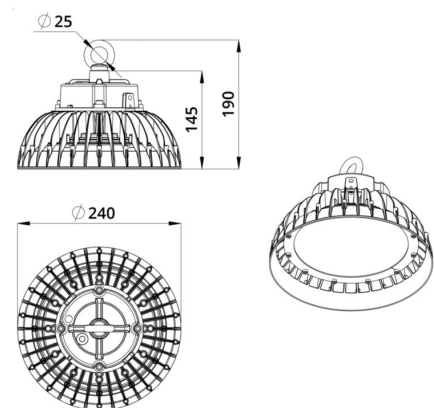

Технические данные

Светодиодный светильник ПромЛед Профи Нео
120 М Эко 4000К 60°

1. Описание серии

Серия подвесных светодиодных светильников для освещения промышленных цехов и производственных площадок, складских помещений, спортивных объектов и прочих площадей с высокими потолками.

2. КСС и Габаритный чертеж

Кривая силы света

Габаритный чертеж

3. Основные технические данные и характеристики

Характеристики	Значение
Мощность, [Вт ±10%]:	120
Световой поток светильника, [лм ±5%]:	20 700
Номинальная коррелированная цветовая температура по ГОСТ 34819-2021, [К]:	4 000
Тип кривой силы света:	глубокая
Угол излучения, [°]:	60
Индекс цветопередачи (CRI), не менее:	70
Род тока:	AC
Коэффициент пульсации (Кп), не более, [%]:	1
Напряжение питания, [В]:	~90-305
Частота напряжения электропитания, [Гц ±10%]:	50
Коэффициент мощности (Pф), не менее:	0,98
Класс защиты от поражения электрическим током (по ГОСТ IEC 60598-1-2017):	I
Рекомендуемая высота установки, [м]:	3-50
Степень защиты от пыли и влаги (по ГОСТ IEC 60598-1-2017):	IP67
Климатическое исполнение (по ГОСТ 15150-69):	УХЛ1
Температура эксплуатации, [°С]:	от -60 до +50
Срок службы светильника, не менее, [лет]:	12
Срок службы светодиодов, не менее, [ч]:	100 000
Гарантийный срок на светильник, [мес.]:	36
Материал корпуса:	сплав алюминия, литой под давлением
Материал рассеивателя:	-
Цвет покраски:	RAL9005
Габаритные размеры, не более, [мм]:	Ø240×190
Тип крепления:	подвесной
Масса, [кг]:	2,2