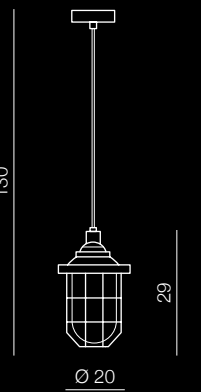

**Tobruk pendant**

**AZ1585**

(colour concrete)  
1x GU10 MAX 25W  
metal/glass

**Tobruk wall**

**AZ1584**

(colour concrete)  
1x GU10 MAX 25W  
metal/glass

**Howe**

**AZ2375**

E27 1x MAX 60W  
metal/glass