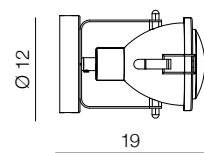

**Tobruk pendant**

**AZ1585**

(colour concrete)  
1x GU10 MAX 25W  
metal/glass

**Tobruk wall**

**AZ1584**

(colour concrete)  
1x GU10 MAX 25W  
metal/glass

**Howe**

**AZ2375**