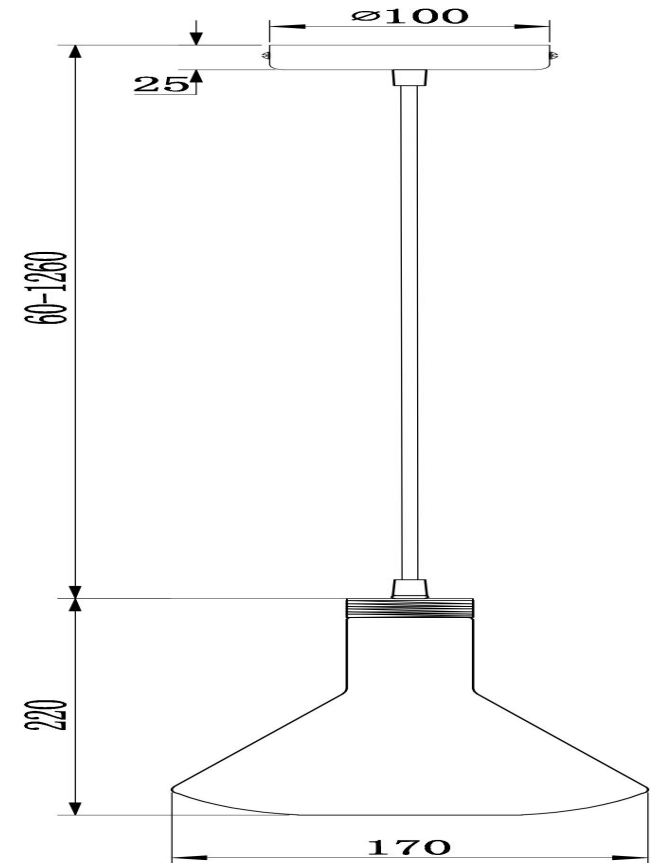

## Инструкция FR8010PL-01GB

1xE14 40W

Модель: FR8010PL-01GB  
Коллекция: Modern  
Серия: Lizia  
Подвесной светильник