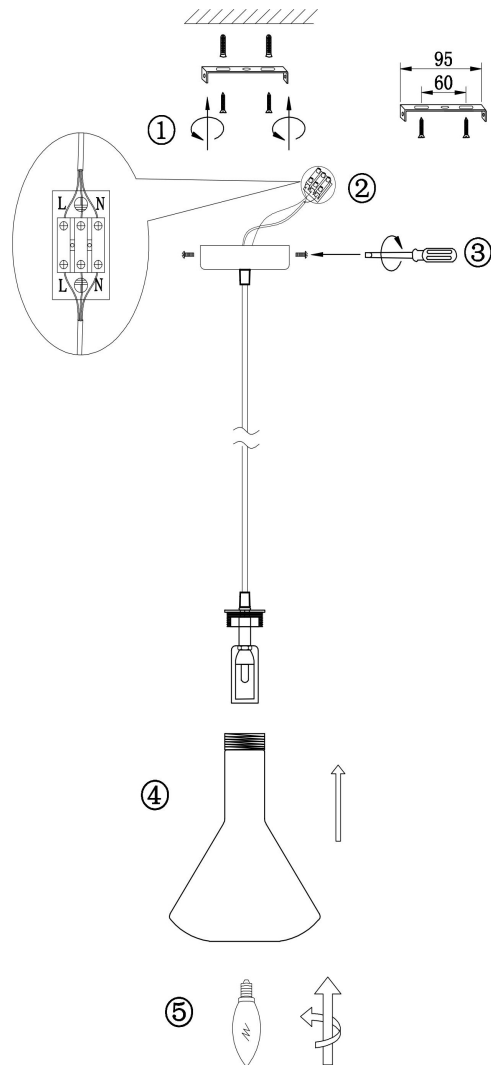

## Инструкция FR8010PL-01GB

1xE14 40W

Модель: FR8010PL-01GB  
Коллекция: Modern  
Серия: Lizia  
Подвесной светильник