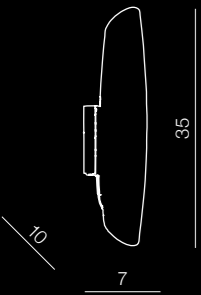

## Ariel

AZ0264

E14 1x 40W

nickel/chrome/glass/metal