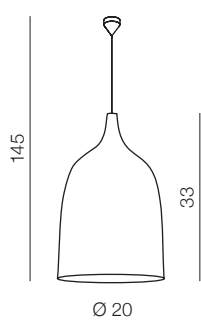

Fabio

167

E27 GLOBE
FABIO M

E27
FABIO L

1 WHITE

2 BLACK

Fabio M

1 AZ0300 (white/silver)