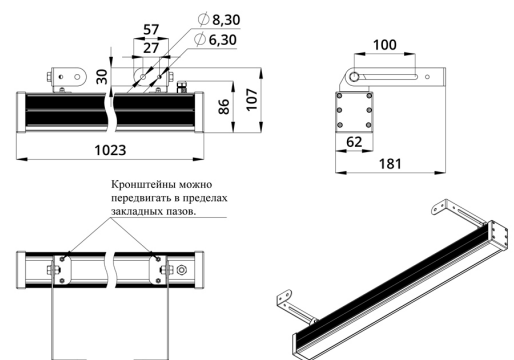

Светильники просты в монтаже за счёт кронштейна с удобной системой фиксации угла поворота. Возможно транзитное подключение в единую линию с помощью коннекторов.

2. КСС и Габаритный чертеж

Кривая силы света

Габаритный чертеж

3. Основные технические данные и характеристики

Характеристики	Значение
Мощность, [Вт ±10%]:	38
Световой поток светильника, [лм ±5%]:	2 520
Цвет свечения:	RGB
Тип кривой силы света:	глубокая
Угол излучения, [°]:	50
Род тока:	DC
Коэффициент пульсации (Кп), не более, [%]:	1
Напряжение питания, [В]:	24-36
Коэффициент мощности (Pф), не менее:	0,95
Класс защиты от поражения электрическим током (по ГОСТ IEC 60598-1-2017):	III
Степень защиты от пыли и влаги (по ГОСТ IEC 60598-1-2017):	IP67
Климатическое исполнение (по ГОСТ 15150-69):	УХЛ1
Температура эксплуатации, [°С]:	от -40 до +50
Срок службы светильника, не менее, [лет]:	12
Срок службы светодиодов, не менее, [ч]:	100 000
Гарантийный срок на светильник, [мес.]:	60
Материал оптического элемента:	УФ-стабилизированный поликарбонат
Материал корпуса:	экструдированный сплав алюминия
Материал рассеивателя:	закаленное стекло
Цвет покраски:	-
Габаритные размеры, не более, [мм]:	1023×181×107
Тип крепления:	поворотный кронштейн
Масса, [кг]:	2,6
Интерфейс управления/диммирования:	DMX