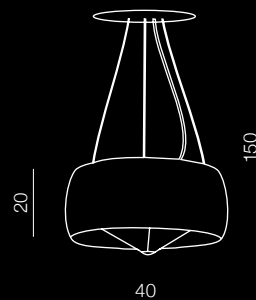

Cosmo 2

127

2901-3PB (chrome)

2901-3PB (clear)

Cosmo 2

- ① AZ0844 (chrome)
- ② AZ1060 (black)
- ③ AZ0910 (clear)

E27 3x 60W
metal/glass/clear