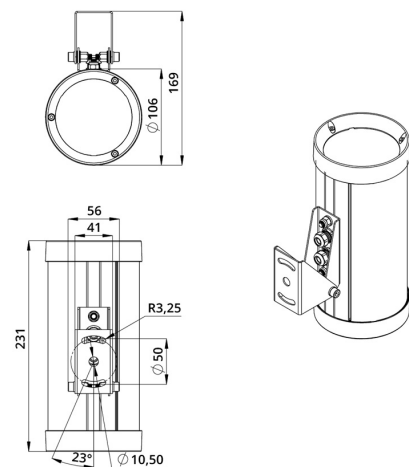

### 3. Основные технические данные и характеристики

Характеристики	Значение
Мощность, [Вт ±10%]:	16
Световой поток светильника, [лм ±5%]:	1 020
Номинальная коррелированная цветовая температура по ГОСТ 34819-2021, [К]:	3 000
Тип кривой силы света:	концентрированная
Угол излучения, [°]:	15
Индекс цветопередачи (CRI), не менее:	80
Род тока:	DC
Напряжение питания, [В]:	24-36
Класс защиты от поражения электрическим током (по ГОСТ IEC 60598-1-2017):	III
Степень защиты от пыли и влаги (по ГОСТ IEC 60598-1-2017):	IP67
Климатическое исполнение (по ГОСТ 15150-69):	У1
Температура эксплуатации, [°С]:	от -40 до +50
Срок службы светильника, не менее, [лет]:	12
Срок службы светодиодов, не менее, [ч]:	100 000
Гарантийный срок на светильник, [мес.]:	60
Материал корпуса:	экструдированный сплав алюминия
Материал рассеивателя:	УФ-стабилизированный поликарбонат
Цвет покраски:	RAL9005 Муар
Габаритные размеры, не более, [мм]:	231×169×106
Тип крепления:	поворотный кронштейн
Масса, [кг]:	1,4
Интерфейс управления/диммирования:	DMX