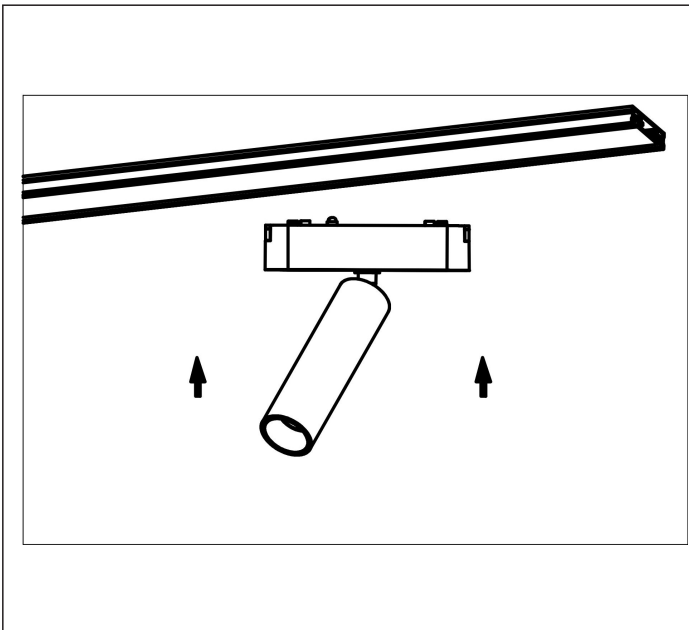

Instruction

 MAX 12W 1 000 Lumen	Model: TR103-1-12W3K-M-W Collection: Magnetic track Track light

Sicherheitshinweis

Safety Guidelines

Règles de sécurité

Règles de sécurité

Siehe Herstellerangaben auf der Verpackung.
Bewahren Sie die Anleitung während der gesamten Garantiezeit auf.