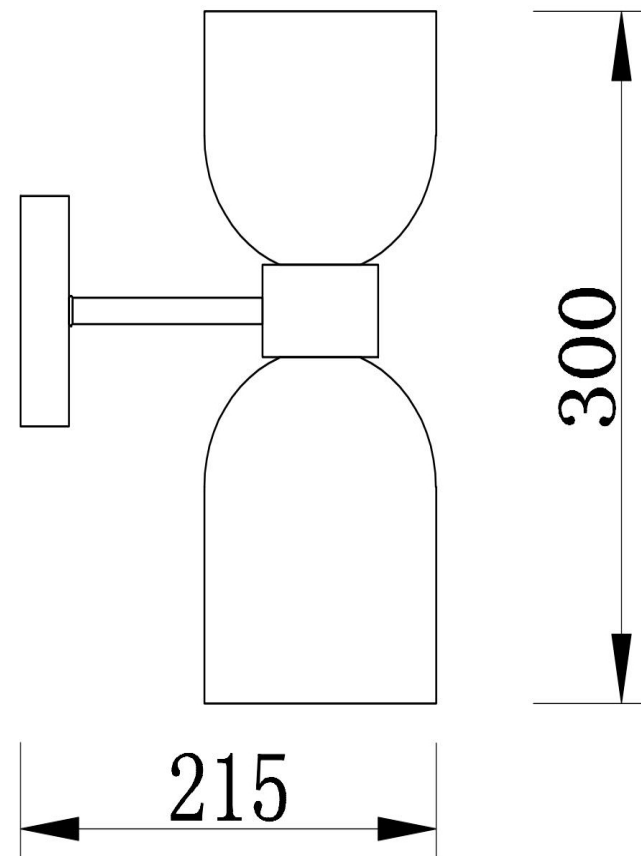

freya

Инструкция FR5203WL-02CH

2xE27 60W

Модель: FR5203WL-02CH

Коллекция: Modern

Серия: Savia

Настенный светильник