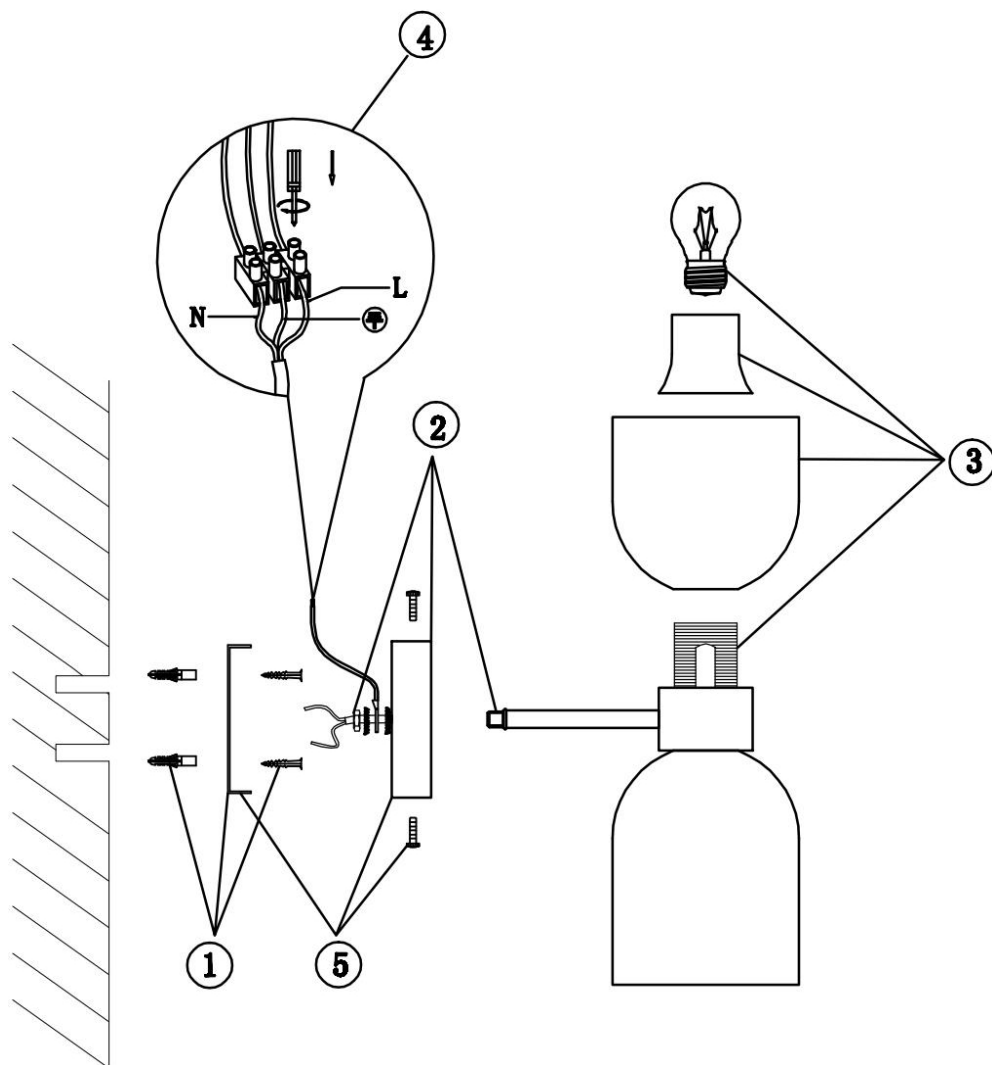

freya

Инструкция FR5203WL-02CH

2xE27 60W

Модель: FR5203WL-02CH

Коллекция: Modern

Серия: Savia

Настенный светильник