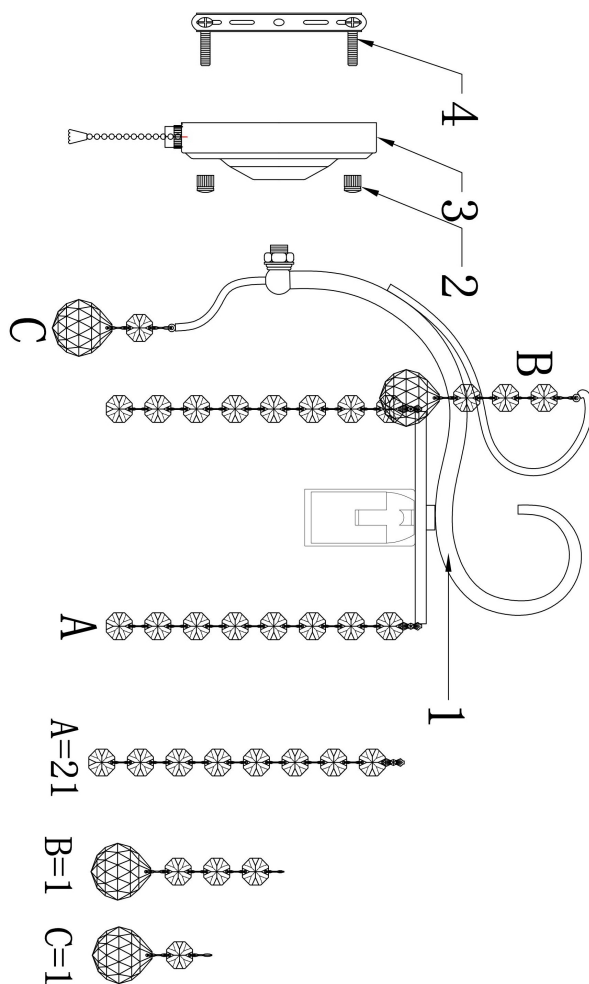

freya

Инструкция FR1127-WL-01-CH

1xE14 40W

Модель: FR1127-WL-01-CH
Коллекция: Crystal
Серия: Leona
Настенный светильник