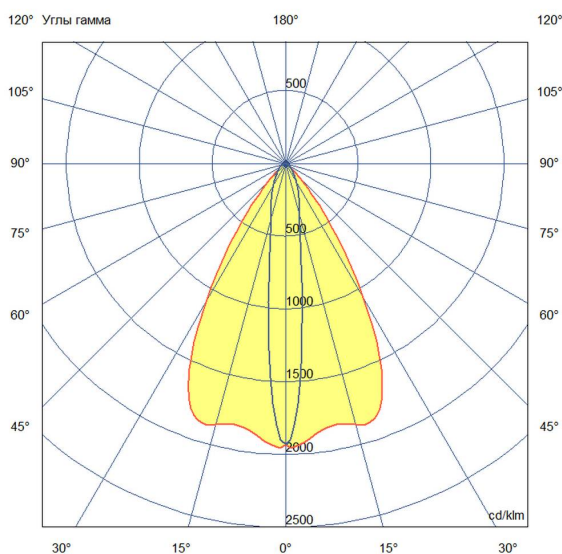

2. КСС и Габаритный чертеж

Кривая силы света

Габаритный чертеж