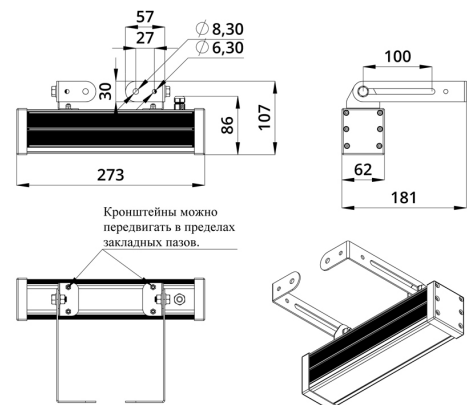

Светильники просты в монтаже за счёт кронштейна с удобной системой фиксации угла поворота. Возможно транзитное подключение в единую линию с помощью коннекторов.

2. КСС и Габаритный чертеж

Кривая силы света

Габаритный чертеж

3. Основные технические данные и характеристики

Характеристики	Значение
Мощность, [Вт ±10%]:	19
Световой поток светильника, [лм ±5%]:	1 440
Цвет свечения:	RGBW
Номинальная коррелированная цветовая температура по ГОСТ 34819-2021, [К]:	3 000
Тип кривой силы света:	косинусная
Угол излучения, [°]:	90
Индекс цветопередачи (CRI), не менее:	70
Род тока:	DC
Коэффициент пульсации (Кп), не более, [%]:	1
Напряжение питания, [В]:	24-36
Коэффициент мощности (P _f), не менее:	0,95
Класс защиты от поражения электрическим током (по ГОСТ IEC 60598-1-2017):	III
Степень защиты от пыли и влаги (по ГОСТ IEC 60598-1-2017):	IP67
Климатическое исполнение (по ГОСТ 15150-69):	УХЛ1
Температура эксплуатации, [°С]:	от -40 до +50
Срок службы светильника, не менее, [лет]:	12
Срок службы светодиодов, не менее, [ч]:	100 000
Гарантийный срок на светильник, [мес.]:	60
Материал оптического элемента:	УФ-стабилизированный поликарбонат
Материал корпуса:	экструдированный сплав алюминия
Материал рассеивателя:	закаленное стекло
Цвет покраски:	-
Габаритные размеры, не более, [мм]:	273×181×107
Тип крепления:	поворотный кронштейн
Масса, [кг]:	1
Интерфейс управления/диммирования:	DMX