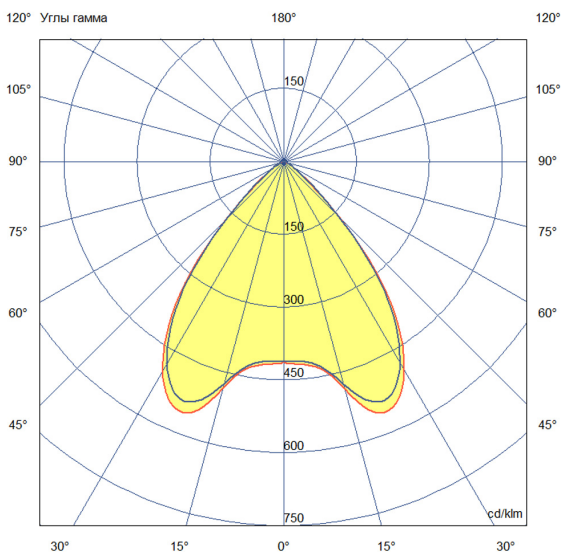

Технические данные

Светодиодный светильник ПромЛед Барокко 20
250мм Оптик 24-36V DC RGBW DMX 3000K 90°

1. Описание серии

Серия линейных светодиодных светильников с RGB(W)-диодами для заливного архитектурного освещения фасадов или акцентной подсветки отдельных элементов зданий.

Габаритный чертеж

3. Основные технические данные и характеристики

Характеристики	Значение
Мощность, [Вт ±10%]:	19
Световой поток светильника, [лм ±5%]:	1 440
Цвет свечения:	RGBW
Номинальная коррелированная цветовая температура по ГОСТ 34819-2021, [К]:	3 000
Тип кривой силы света:	косинусная
Угол излучения, [°]:	90
Индекс цветопередачи (CRI), не менее:	70
Род тока:	DC
Коэффициент пульсации (Кп), не более, [%]:	1
Напряжение питания, [В]:	24-36
Коэффициент мощности (P _f), не менее:	0,95
Класс защиты от поражения электрическим током (по ГОСТ IEC 60598-1-2017):	III
Степень защиты от пыли и влаги (по ГОСТ IEC 60598-1-2017):	IP67
Климатическое исполнение (по ГОСТ 15150-69):	УХЛ1
Температура эксплуатации, [°С]:	от -40 до +50
Срок службы светильника, не менее, [лет]:	12
Срок службы светодиодов, не менее, [ч]:	100 000
Гарантийный срок на светильник, [мес.]:	60
Материал оптического элемента:	УФ-стабилизированный поликарбонат
Материал корпуса:	экструдированный сплав алюминия
Материал рассеивателя:	закаленное стекло
Цвет покраски:	-
Габаритные размеры, не более, [мм]:	273×181×107
Тип крепления:	поворотный кронштейн
Масса, [кг]:	1
Интерфейс управления/диммирования:	DMX