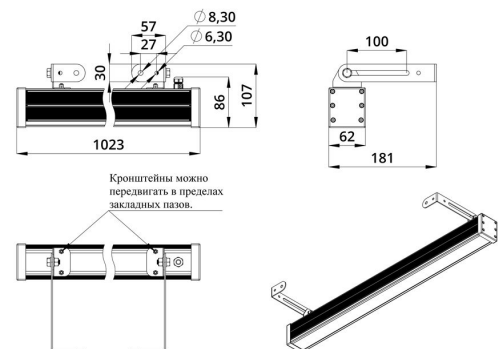

Экструдированный корпус выполнен из анодированного алюминия. Рассеиватель изготовлен из ударопрочного закалённого стекла (матированного или прозрачного). Источник питания внешнего исполнения (IP67) защищен от микросекундных импульсов высокой энергии до 6 кВ. В серии «Барокко Оптик Низковольтный» источник питания может подключаться как к единичному светильнику, так и к группе светильников.

Светильники устанавливаются на кронштейн с возможностью регулировки угла наклона и удобной системой фиксации угла поворота светильника.

2. КСС и Габаритный чертеж

Кривая силы света

Габаритный чертеж

3. Основные технические данные и характеристики

Характеристики	Значение
Мощность, [Вт ±10%]:	20
Световой поток светильника, [лм ±5%]:	2 540
Световая отдача, [лм/Вт]:	127
Номинальная коррелированная цветовая температура по ГОСТ 34819-2021, [К]:	4 000
Тип кривой силы света:	осевая
Тип рассеивателя:	прозрачный
Угол излучения, [°]:	10x65
Производитель светодиодов:	Samsung
Индекс цветопередачи (CRI), не менее:	80
Род тока:	DC
Напряжение питания, [В]:	48
Класс защиты от поражения электрическим током (по ГОСТ IEC 60598-1-2017):	III
Степень защиты от пыли и влаги (по ГОСТ IEC 60598-1-2017):	IP67
Климатическое исполнение (по ГОСТ 15150-69):	УХЛ1
Температура эксплуатации, [°С]:	от -50 до +50
Срок службы светильника, не менее, [лет]:	12
Срок службы светодиодов, не менее, [ч]:	100 000
Гарантийный срок на светильник, [мес.]:	60
Материал корпуса:	Экструдированный сплав алюминия
Материал рассеивателя:	Закалённое стекло
Габаритные размеры, не более, [мм]:	1023×181×107
Тип крепления:	поворотный кронштейн
Масса, [кг]:	2,6