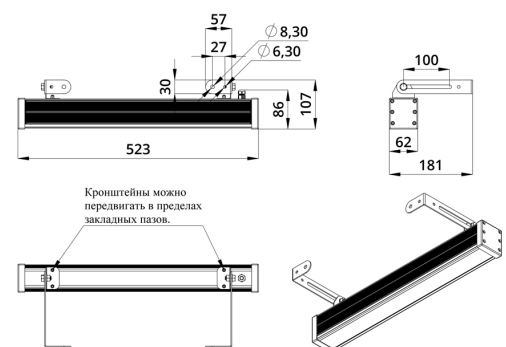

Светильники просты в монтаже за счёт кронштейна с удобной системой фиксации угла поворота. Возможно транзитное подключение в единую линию с помощью коннекторов.

2. КСС и Габаритный чертеж

Кривая силы света

Габаритный чертеж

3. Основные технические данные и характеристики

Характеристики	Значение
Мощность, [Вт ±10%]:	19
Световой поток светильника, [лм ±5%]:	1 560
Цвет свечения:	RGBW
Номинальная коррелированная цветовая температура по ГОСТ 34819-2021, [К]:	5 000
Тип кривой силы света:	косинусная
Угол излучения, [°]:	90
Индекс цветопередачи (CRI), не менее:	70
Род тока:	DC
Коэффициент пульсации (Кп), не более, [%]:	1
Напряжение питания, [В]:	24-36
Коэффициент мощности (Pф), не менее:	0,95
Класс защиты от поражения электрическим током (по ГОСТ IEC 60598-1-2017):	III
Степень защиты от пыли и влаги (по ГОСТ IEC 60598-1-2017):	IP67
Климатическое исполнение (по ГОСТ 15150-69):	УХЛ1
Температура эксплуатации, [°С]:	от -40 до +50
Срок службы светильника, не менее, [лет]:	12
Срок службы светодиодов, не менее, [ч]:	100 000
Гарантийный срок на светильник, [мес.]:	60
Материал оптического элемента:	УФ-стабилизированный поликарбонат
Материал корпуса:	экструдированный сплав алюминия
Материал рассеивателя:	закаленное стекло
Цвет покраски:	-
Габаритные размеры, не более, [мм]:	523×181×107
Тип крепления:	поворотный кронштейн
Масса, [кг]:	1,6
Интерфейс управления/диммирования:	DMX