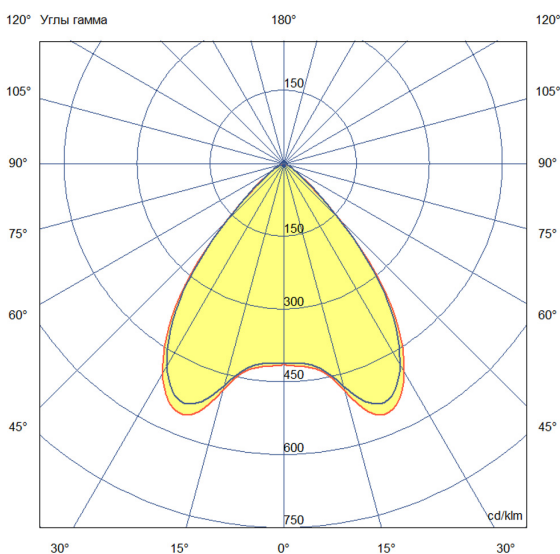

Технические данные

Светодиодный светильник ПромЛед Барокко 20
500мм Оптик 24-36V DC RGBW DMX 5000K 90°

1. Описание серии

Серия линейных светодиодных светильников с RGB(W)-диодами для заливного архитектурного освещения фасадов или акцентной подсветки отдельных элементов зданий.

Габаритный чертеж

3. Основные технические данные и характеристики

Характеристики	Значение
Мощность, [Вт ±10%]:	19
Световой поток светильника, [лм ±5%]:	1 560
Цвет свечения:	RGBW
Номинальная коррелированная цветовая температура по ГОСТ 34819-2021, [К]:	5 000
Тип кривой силы света:	косинусная
Угол излучения, [°]:	90
Индекс цветопередачи (CRI), не менее:	70
Род тока:	DC
Коэффициент пульсации (Кп), не более, [%]:	1
Напряжение питания, [В]:	24-36
Коэффициент мощности (Pф), не менее:	0,95
Класс защиты от поражения электрическим током (по ГОСТ IEC 60598-1-2017):	III
Степень защиты от пыли и влаги (по ГОСТ IEC 60598-1-2017):	IP67
Климатическое исполнение (по ГОСТ 15150-69):	УХЛ1
Температура эксплуатации, [°С]:	от -40 до +50
Срок службы светильника, не менее, [лет]:	12
Срок службы светодиодов, не менее, [ч]:	100 000
Гарантийный срок на светильник, [мес.]:	60
Материал оптического элемента:	УФ-стабилизированный поликарбонат
Материал корпуса:	экструдированный сплав алюминия
Материал рассеивателя:	закаленное стекло
Цвет покраски:	-
Габаритные размеры, не более, [мм]:	523×181×107
Тип крепления:	поворотный кронштейн
Масса, [кг]:	1,6
Интерфейс управления/диммирования:	DMX