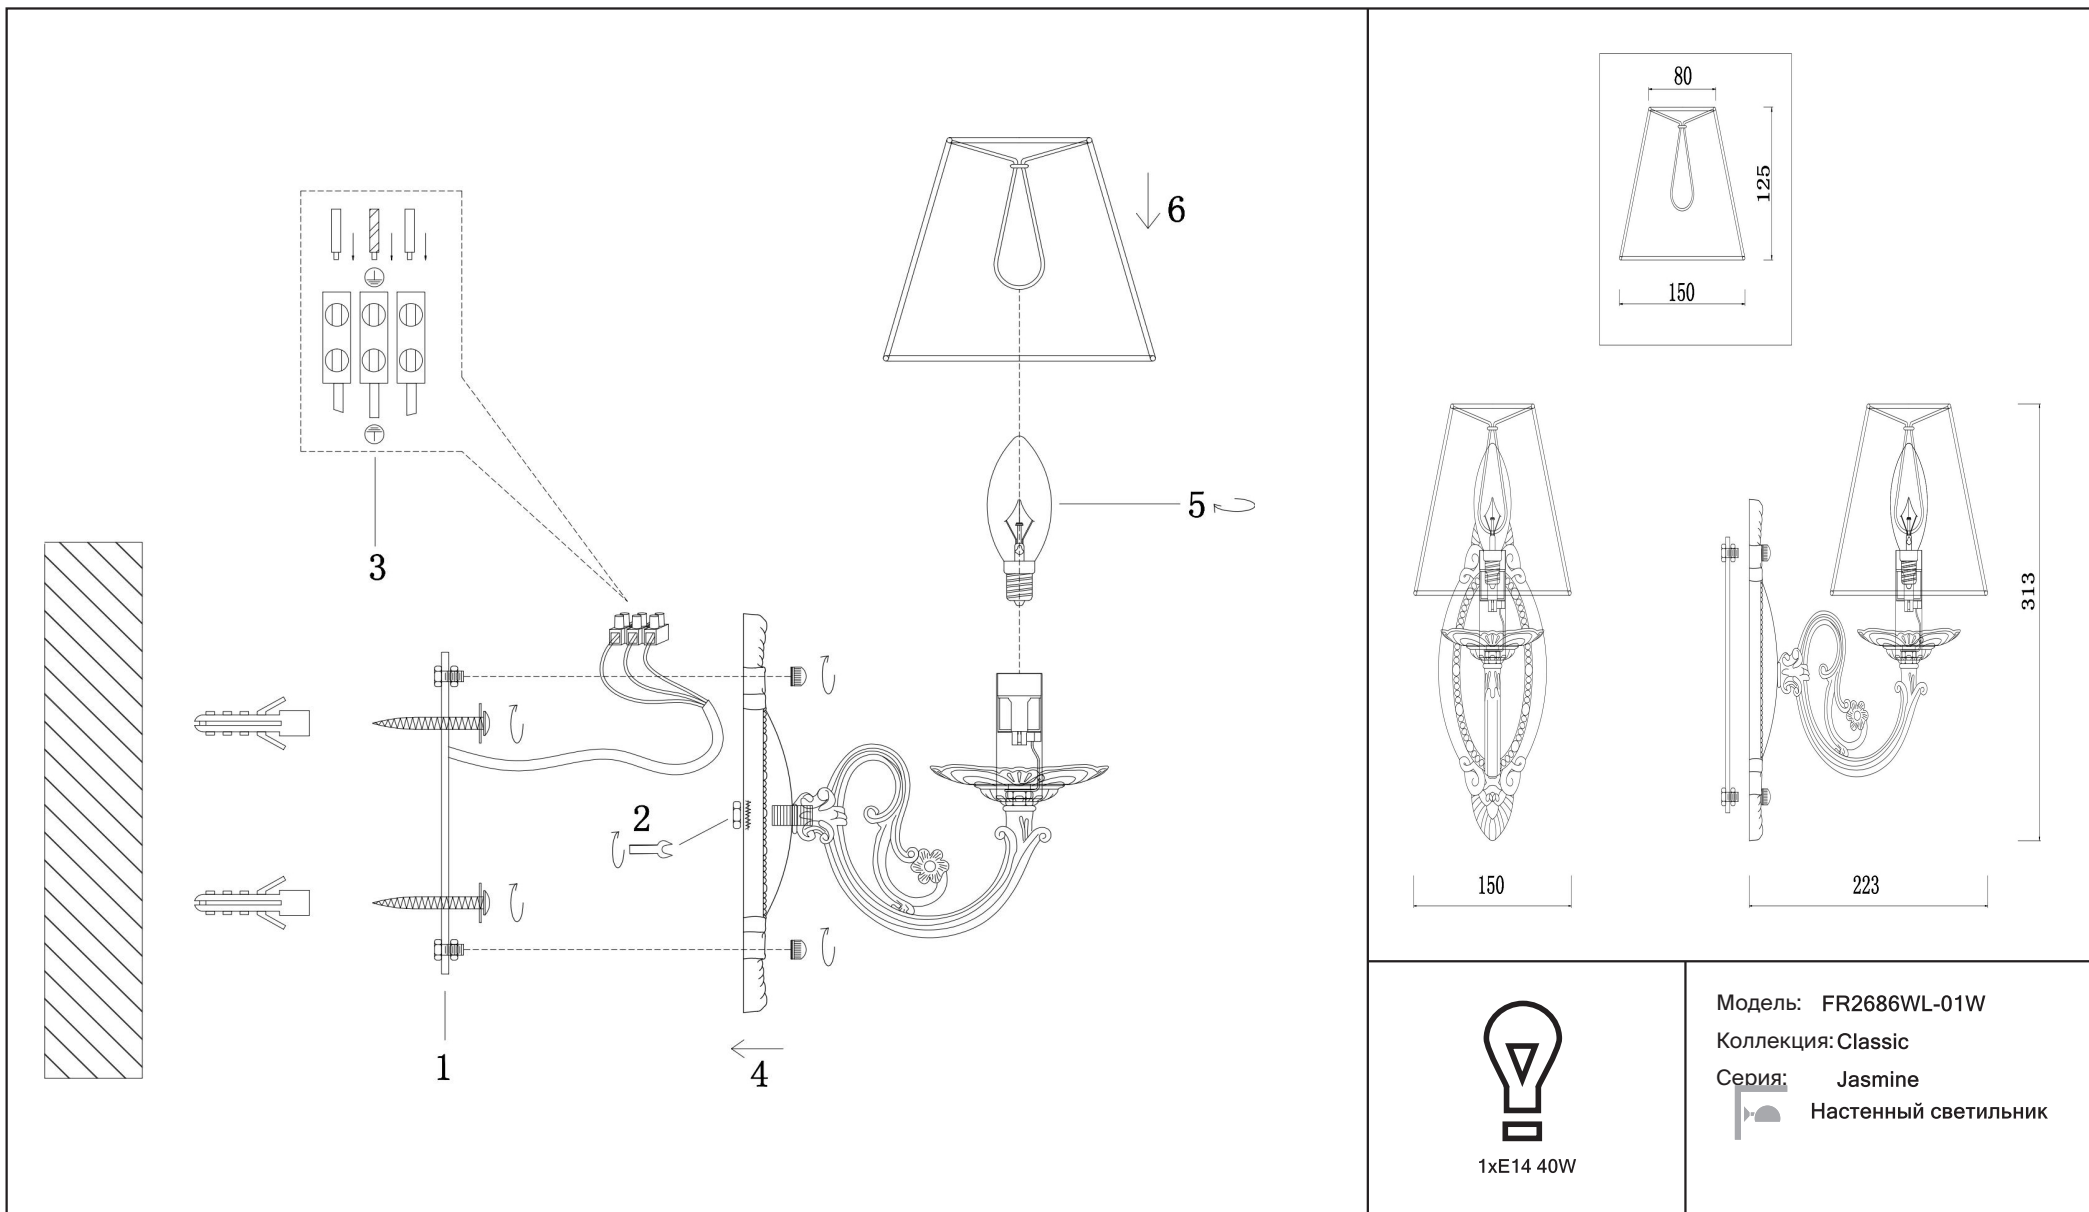

freya

Инструкция FR2686WL-01W

1xE14 40W

Модель: FR2686WL-01W
Коллекция: Classic
Серия: Jasmine
Настенный светильник