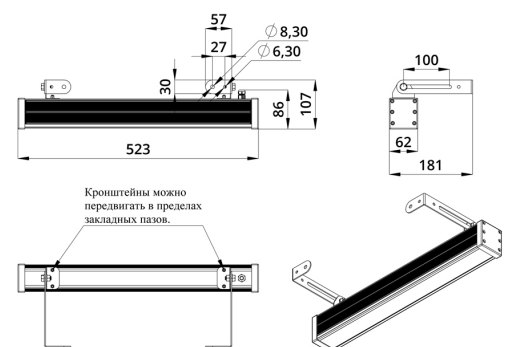

### 3. Основные технические данные и характеристики

Характеристики	Значение
Мощность, [Вт ±10%]:	38
Световой поток светильника, [лм ±5%]:	3 100
Цвет свечения:	RGBW
Номинальная коррелированная цветовая температура по ГОСТ 34819-2021, [К]:	4 000
Тип кривой силы света:	осевая
Угол излучения, [°]:	10x65
Индекс цветопередачи (CRI), не менее:	70
Род тока:	DC
Коэффициент пульсации (Кп), не более, [%]:	1
Напряжение питания, [В]:	24-36
Коэффициент мощности (P <sub>f</sub> ), не менее:	0,95
Класс защиты от поражения электрическим током (по ГОСТ IEC 60598-1-2017):	III
Степень защиты от пыли и влаги (по ГОСТ IEC 60598-1-2017):	IP67
Климатическое исполнение (по ГОСТ 15150-69):	УХЛ1
Температура эксплуатации, [°С]:	от -40 до +50
Срок службы светильника, не менее, [лет]:	12
Срок службы светодиодов, не менее, [ч]:	100 000
Гарантийный срок на светильник, [мес.]:	60
Материал оптического элемента:	УФ-стабилизированный поликарбонат
Материал корпуса:	экструдированный сплав алюминия
Материал рассеивателя:	закаленное стекло
Цвет покраски:	-
Габаритные размеры, не более, [мм]:	523×181×107
Тип крепления:	поворотный кронштейн
Масса, [кг]:	1,6
Интерфейс управления/диммирования:	DMX