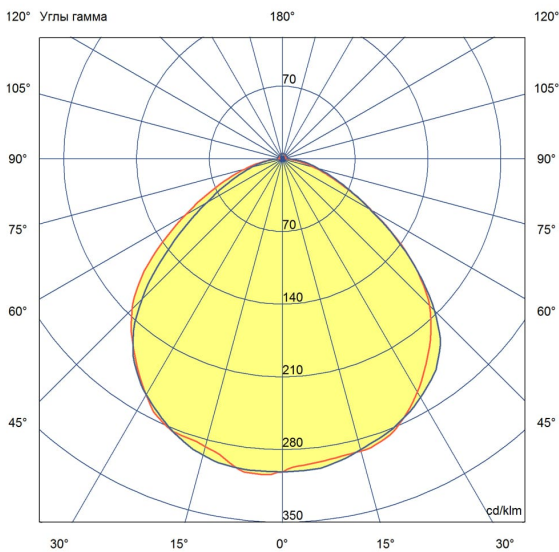

2. КСС и Габаритный чертеж

Кривая силы света

Габаритный чертеж