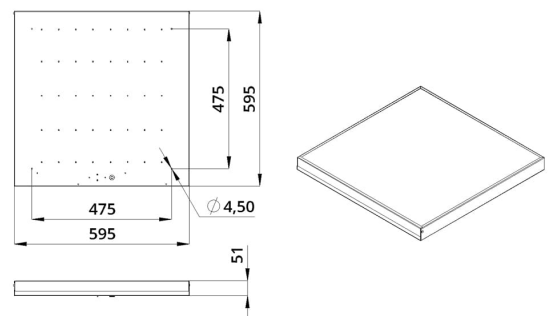

Технические данные

Светодиодный светильник ПромЛед Офис 30
CRI90 6500К Колотый лед 595×595×50мм

1. Описание серии

Серия светодиодных светильников для освещения общественных помещений: офисов, торговых залов, образовательных учреждений, больниц.

В комплекте поставляются крепления для потолка типа «Армстронг», но есть возможность и накладного монтажа на обычный потолок.

2. КСС и Габаритный чертеж

Кривая силы света

Габаритный чертеж

3. Основные технические данные и характеристики

Характеристики	Значение
Мощность, [Вт ±10%]:	30
Световой поток светильника, [лм ±5%]:	3 540
Номинальная коррелированная цветовая температура по ГОСТ 34819-2021, [К]:	6 500
Тип кривой силы света:	косинусная
Тип рассеивателя:	колотый лед
Угол излучения, [°]:	100
Индекс цветопередачи (CRI), не менее:	90
Род тока:	АС
Коэффициент пульсации (Кп), не более, [%]:	1
Напряжение питания, [В]:	~176-264
Частота напряжения электропитания, [Гц ±10%]:	50
Коэффициент мощности (P _f), не менее:	0,98
Класс защиты от поражения электрическим током (по ГОСТ IEC 60598-1-2017):	I
Рекомендуемая высота установки, [м]:	2-6
Степень защиты от пыли и влаги (по ГОСТ IEC 60598-1-2017):	IP30
Климатическое исполнение (по ГОСТ 15150-69):	УХЛ4
Температура эксплуатации, [°С]:	от -40 до +50
Срок службы светильника, не менее, [лет]:	12
Срок службы светодиодов, не менее, [ч]:	100 000
Гарантийный срок на светильник, [мес.]:	60
Материал корпуса:	Тонколистовая сталь
Материал рассеивателя:	УФ-стабилизированный полистирол
Габаритные размеры, не более, [мм]:	595×595×51
Тип крепления:	встраиваемый/накладной
Масса, [кг]:	2,9