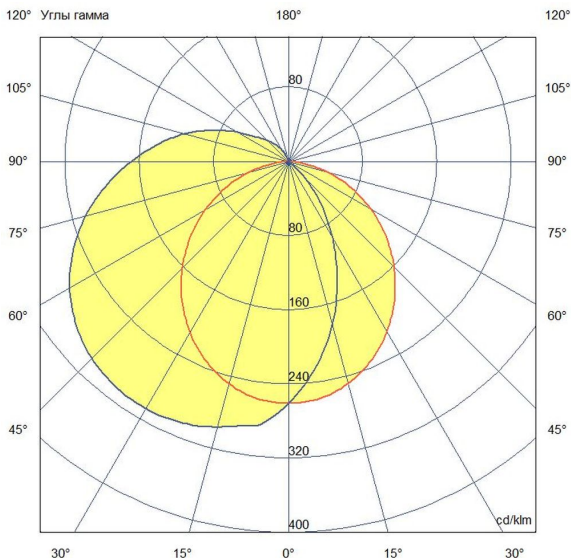

Технические данные

Светодиодный светильник ПромЛед Модерн v2.0
7,5 840мм (9Вт/1м) 48V DC 5000K Опал (Профиль,
козырек)

1. Описание серии

Серия архитектурных светильников малой мощности для контурной подсветки зданий и создания световых линий.

2. КСС и Габаритный чертеж

Кривая силы света

Габаритный чертеж

3. Основные технические данные и характеристики

Характеристики	Значение
Мощность, [Вт ±10%]:	7,5
Световой поток светильника, [лм ±5%]:	820
Номинальная коррелированная цветовая температура по ГОСТ 34819-2021, [К]:	5 000
Тип кривой силы света:	косинусная
Тип рассеивателя:	опал
Угол излучения, [°]:	100
Индекс цветопередачи (CRI), не менее:	80
Род тока:	DC
Напряжение питания, [В]:	48
Класс защиты от поражения электрическим током (по ГОСТ IEC 60598-1-2017):	III
Степень защиты от пыли и влаги (по ГОСТ IEC 60598-1-2017):	IP67
Климатическое исполнение (по ГОСТ 15150-69):	УХЛ1
Температура эксплуатации, [°С]:	от -50 до +50
Срок службы светильника, не менее, [лет]:	12
Срок службы светодиодов, не менее, [ч]:	100 000
Гарантийный срок на светильник, [мес.]:	60
Материал корпуса:	УФ-стабилизированный поликарбонат
Габаритные размеры, не более, [мм]:	847×76×35
Тип крепления:	накладной
Масса, [кг]:	0,6