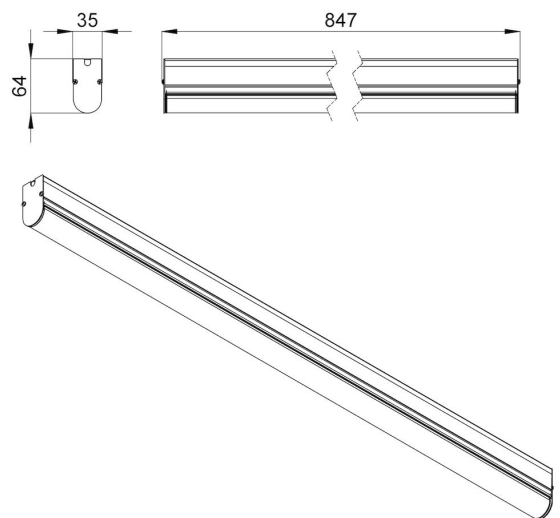

Технические данные

Светодиодный светильник ПромЛед Модерн v2.0
7,5 840мм (9Вт/1м) 48V DC 5000K Опал (Профиль,
козырек)

1. Описание серии

Серия архитектурных светильников малой мощности для контурной подсветки зданий и создания световых линий.

Корпус светильника – это трубка диаметром 31 мм из опалового ударопрочного УФ-стабилизированного поликарбоната.

Светильник комплектуется монтажным профилем, в котором размещаются элементы проводки, используемые для транзитного подключения. При необходимости можно скрыть источник освещения, дополнив профиль специальным алюминиевым козырьком.

2. КСС и Габаритный чертеж

Кривая силы света

Габаритный чертеж

3. Основные технические данные и характеристики

Характеристики	Значение
Мощность, [Вт ±10%]:	7,5
Световой поток светильника, [лм ±5%]:	820
Номинальная коррелированная цветовая температура по ГОСТ 34819-2021, [К]:	5 000
Тип кривой силы света:	косинусная
Тип рассеивателя:	опал
Угол излучения, [°]:	100
Индекс цветопередачи (CRI), не менее:	80
Род тока:	DC
Напряжение питания, [В]:	48
Класс защиты от поражения электрическим током (по ГОСТ IEC 60598-1-2017):	III
Степень защиты от пыли и влаги (по ГОСТ IEC 60598-1-2017):	IP67
Климатическое исполнение (по ГОСТ 15150-69):	УХЛ1
Температура эксплуатации, [°С]:	от -50 до +50
Срок службы светильника, не менее, [лет]:	12
Срок службы светодиодов, не менее, [ч]:	100 000
Гарантийный срок на светильник, [мес.]:	60
Материал корпуса:	УФ-стабилизированный поликарбонат
Габаритные размеры, не более, [мм]:	847×76×35
Тип крепления:	накладной
Масса, [кг]:	0,6