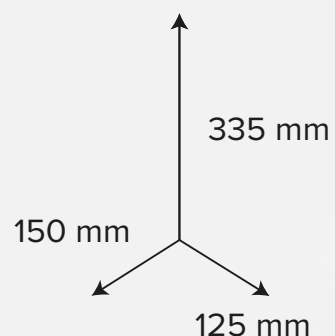

JS-L1

jazzway®

HOME DECOR
TABLE LAMP

ДЕКОРАТИВНЫЙ СВЕТОДИОДНЫЙ СВЕТИЛЬНИК

Отсек для батареек,
батарейки в комплект
не входят

РАБОТАЕТ
ОТ БАТАРЕЕК

КОРПУС
ИЗ МЕТАЛЛА

10 LED
ТЕПЛЫЙ СВЕТ

Общие характеристики

- Вес фонаря без батареек 260 г.
- IP22 класс пылевлагозащиты

jazzway.