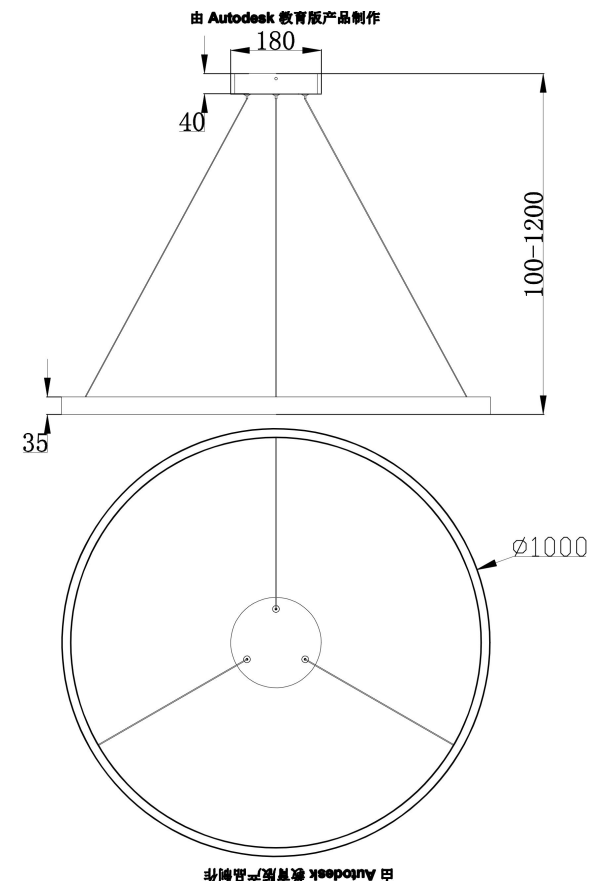

由 Autodesk 教育版产品制作

由 Autodesk 教育版产品制作

由 Autodesk 教育版产品制作

由 Autodesk 教育版产品制作

MAX 61W
3 500 Lumen

Модель: MOD058PL-L54W3K
Коллекция: Modern
Серия: Rim
Подвесной светильник