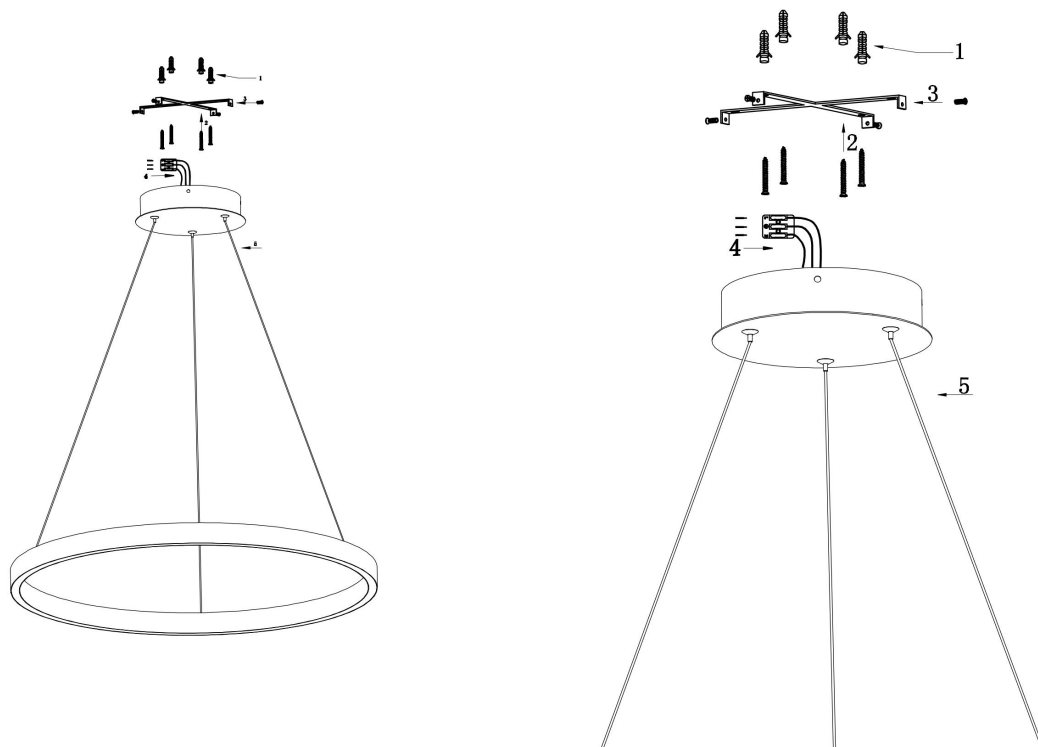

由 Autodesk 教育版产品制作

由 Autodesk 教育版产品制作

由 Autodesk 教育版产品制作

由 Autodesk 教育版产品制作

MAX 61W
3 500 Lumen

Модель: MOD058PL-L54W3K
Коллекция: Modern
Серия: Rim
Подвесной светильник