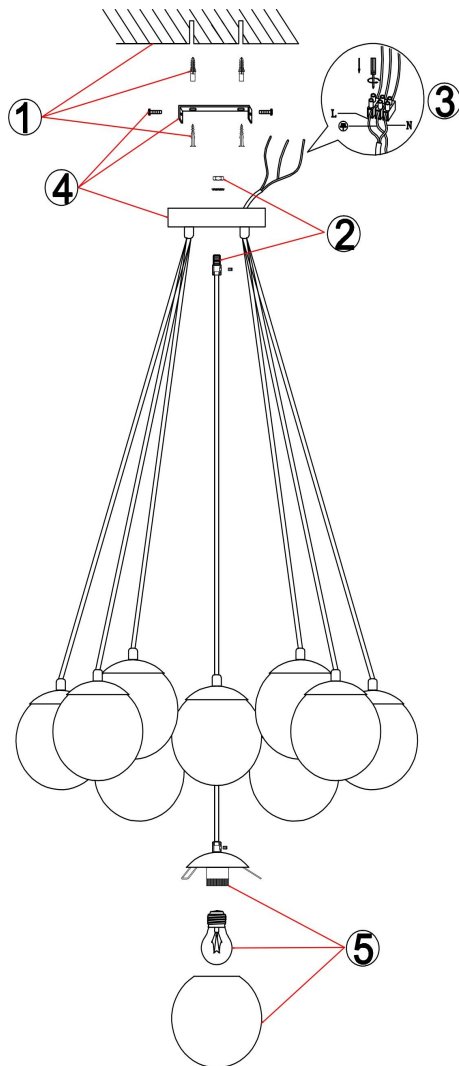

## Инструкция FR5231PL-19CH

19xE27 60W

Модель: FR5231PL-19CH  
Коллекция: Modern  
Серия: Fiesta  
Подвесной светильник