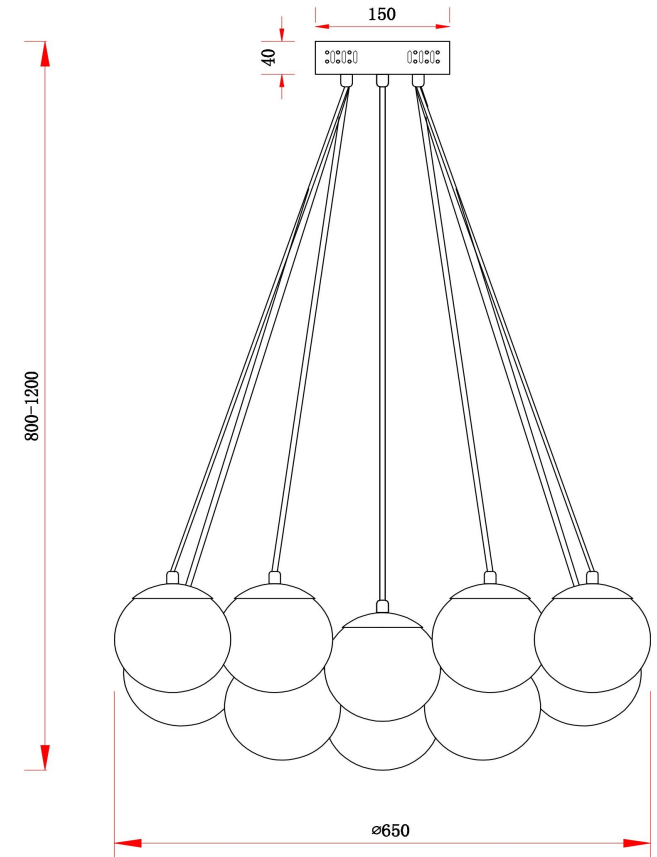

## Инструкция FR5231PL-19CH

19xE27 60W

Модель: FR5231PL-19CH  
Коллекция: Modern  
Серия: Fiesta  
Подвесной светильник