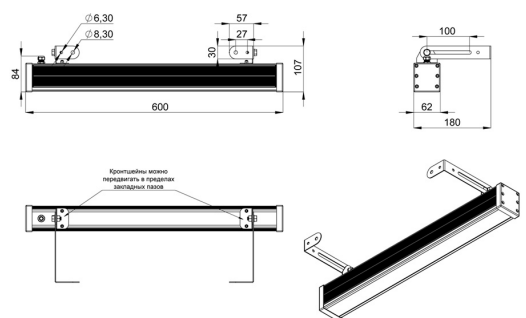

## Технические данные

Светодиодный светильник ПромЛед Барокко 24  
600мм Оптик Синий 10°

### 2. КСС и Габаритный чертеж

Кривая силы света

Габаритный чертеж