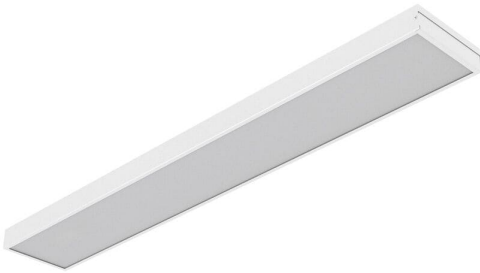

Технические данные

Светодиодный светильник ПромЛед Линия 50
CRI90 3000К Опал 1195×180мм

1. Описание серии

Серия светодиодных светильников для освещения общественных помещений: офисов и административных помещений, торговых залов, образовательных учреждений, больниц.

Светильники создают комфортный свет без пульсаций и имеют среднюю световую эффективность 120 лм/Вт.

Легкий стальной корпус со специальной поворотной планкой, позволяющей вынимать рассеиватель из корпуса (что значительно облегчает накладной монтаж). Светильники серии «Линия» могут быть укомплектованы рассеивателями «Призма», «Микропризма», «Опал» и «Колотый лед».

Характеристики	Значение
Мощность, [Вт ±10%]:	50
Световой поток светильника, [лм ±5%]:	6 100
Номинальная коррелированная цветовая температура по ГОСТ 34819-2021, [К]:	3 000
Тип кривой силы света:	косинусная
Тип рассеивателя:	опал
Угол излучения, [°]:	100
Индекс цветопередачи (CRI), не менее:	90
Род тока:	АС
Коэффициент пульсации (Кп), не более, [%]:	1
Напряжение питания, [В]:	~176-264
Частота напряжения электропитания, [Гц ±10%]:	50
Коэффициент мощности (P _f), не менее:	0,98
Класс защиты от поражения электрическим током (по ГОСТ IEC 60598-1-2017):	I
Рекомендуемая высота установки, [м]:	2-6
Степень защиты от пыли и влаги (по ГОСТ IEC 60598-1-2017):	IP30
Климатическое исполнение (по ГОСТ 15150-69):	УХЛ4
Температура эксплуатации, [°С]:	от -40 до +50
Срок службы светильника, не менее, [лет]:	12
Срок службы светодиодов, не менее, [ч]:	100 000
Гарантийный срок на светильник, [мес.]:	60
Материал корпуса:	Тонколистовая сталь
Материал рассеивателя:	УФ-стабилизированный полистирол
Цвет покраски:	-
Габаритные размеры, не более, [мм]:	1195×180×50
Тип крепления:	накладной
Масса, [кг]:	2,3