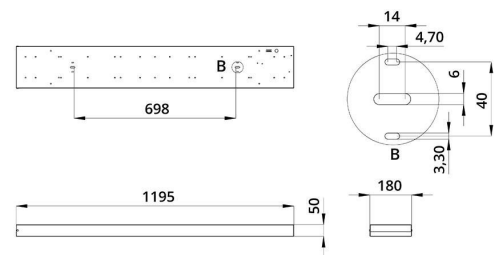

Габаритный чертеж