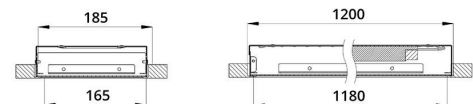

Устанавливать светильники можно подвесным или накладным образом. Также есть возможность встраивания в потолок.

2. КСС и Габаритный чертеж

Кривая силы света

Габаритный чертеж

Монтаж светильника

3. Основные технические данные и характеристики

Характеристики	Значение
Мощность, [Вт ±10%]:	50
Световой поток светильника, [лм ±5%]:	6 100
Номинальная коррелированная цветовая температура по ГОСТ 34819-2021, [К]:	3 000
Тип кривой силы света:	косинусная
Тип рассеивателя:	опал
Угол излучения, [°]:	100
Индекс цветопередачи (CRI), не менее:	90
Род тока:	АС
Коэффициент пульсации (Кп), не более, [%]:	1
Напряжение питания, [В]:	~176-264
Частота напряжения электропитания, [Гц ±10%]:	50
Коэффициент мощности (P _f), не менее:	0,98
Класс защиты от поражения электрическим током (по ГОСТ IEC 60598-1-2017):	I
Рекомендуемая высота установки, [м]:	2-6
Степень защиты от пыли и влаги (по ГОСТ IEC 60598-1-2017):	IP30
Климатическое исполнение (по ГОСТ 15150-69):	УХЛ4
Температура эксплуатации, [°С]:	от -40 до +50
Срок службы светильника, не менее, [лет]:	12
Срок службы светодиодов, не менее, [ч]:	100 000
Гарантийный срок на светильник, [мес.]:	60
Материал корпуса:	Тонколистовая сталь
Материал рассеивателя:	УФ-стабилизированный полистирол
Цвет покраски:	-
Габаритные размеры, не более, [мм]:	1195×180×50
Тип крепления:	накладной
Масса, [кг]:	2,3