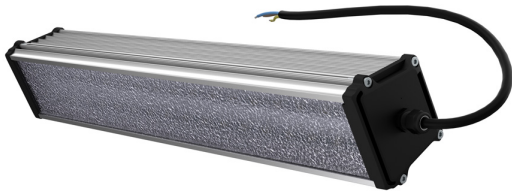

Технические данные

Светодиодный светильник ПромЛед Т-Линия v2.0
25 500мм 3000К Призматический

1. Описание серии

Серия линейных светодиодных светильников для освещения промышленных помещений и производственных цехов, автосалонов и автосервисов, спортивных объектов и прочих помещений с высокими потолками.

Особенности серии:

- высокая световая отдача;
- экструдированный корпус из алюминия;
- источник питания с защитой от микросекундных импульсов высокой энергии;
- рассеиватель из УФ-стабилизированного поликарбоната;
- широкий выбор креплений - J-Hook-защёлка, кронштейн, винт-петля, натяжной трос;
- опциональная возможность проходного монтажа светильников (до 20 штук);
- наличие в серии пожаробезопасного исполнения с металлическими гермовводами и боковыми заглушками, а также силикатным стеклом;
- возможность укомплектовать блоком аварийного питания.