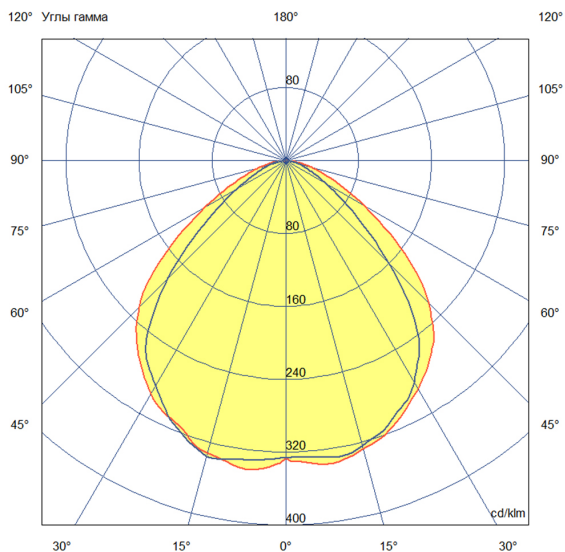

Технические данные

Светодиодный светильник ПромЛед Т-Линия v2.0
25 500мм 3000К Призматический

1. Описание серии

Серия линейных светодиодных светильников для освещения промышленных помещений и производственных цехов, автосалонов и автосервисов, спортивных объектов и прочих помещений с высокими потолками.

2. КСС и Габаритный чертеж

Кривая силы света

Габаритный чертеж

3. Основные технические данные и характеристики

Характеристики	Значение
Мощность, [Вт ±10%]:	25
Световой поток светильника, [лм ±5%]:	3 470
Номинальная коррелированная цветовая температура по ГОСТ 34819-2021, [К]:	3 000
Тип кривой силы света:	косинусная
Тип рассеивателя:	призматический
Угол излучения, [°]:	90
Индекс цветопередачи (CRI), не менее:	70
Коэффициент пульсации (Кп), не более, [%]:	1
Род тока:	АС
Напряжение питания, [В]:	~176-264
Частота напряжения электропитания, [Гц ±10%]:	50
Коэффициент мощности (P _f), не менее:	0,98
Класс защиты от поражения электрическим током (по ГОСТ IEC 60598-1-2017):	I
Рекомендуемая высота установки, [м]:	2-12
Степень защиты от пыли и влаги (по ГОСТ Р МЭК 60598-1-2017):	IP67
Климатическое исполнение (по ГОСТ 15150-69)	УХЛ2
Температура эксплуатации, [°С]:	от -50 до +50
Срок службы светильника, не менее, [лет]:	12
Срок службы светодиодов, не менее, [ч]:	100 000
Гарантийный срок на светильник, [мес.]:	60
Материал корпуса:	экструдированный сплав алюминия
Материал рассеивателя:	УФ-стабилизированный поликарбонат
Цвет покраски	-
Габаритные размеры, не более, [мм]:	529×89×78
Тип крепления:	защёлка (j-hook)
Масса, [кг]:	1,4