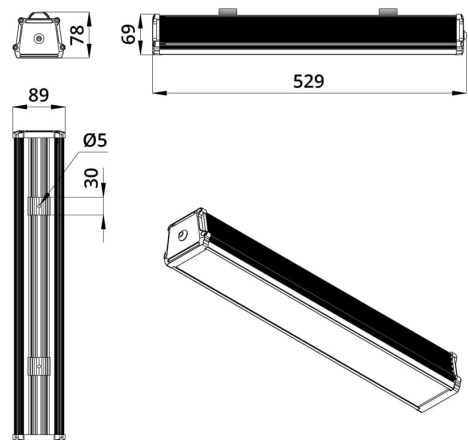

2. КСС и Габаритный чертеж

Кривая силы света

Габаритный чертеж

3. Основные технические данные и характеристики

Характеристики	Значение
Мощность, [Вт ±10%]:	25
Световой поток светильника, [лм ±5%]:	3 470
Номинальная коррелированная цветовая температура по ГОСТ 34819-2021, [К]:	3 000
Тип кривой силы света:	косинусная
Тип рассеивателя:	призматический
Угол излучения, [°]:	90
Индекс цветопередачи (CRI), не менее:	70
Коэффициент пульсации (Кп), не более, [%]:	1
Род тока:	АС
Напряжение питания, [В]:	~176-264
Частота напряжения электропитания, [Гц ±10%]:	50
Коэффициент мощности (P _f), не менее:	0,98
Класс защиты от поражения электрическим током (по ГОСТ IEC 60598-1-2017):	I
Рекомендуемая высота установки, [м]:	2-12
Степень защиты от пыли и влаги (по ГОСТ Р МЭК 60598-1-2017):	IP67
Климатическое исполнение (по ГОСТ 15150-69)	УХЛ2
Температура эксплуатации, [°С]:	от -50 до +50
Срок службы светильника, не менее, [лет]:	12
Срок службы светодиодов, не менее, [ч]:	100 000
Гарантийный срок на светильник, [мес.]:	60
Материал корпуса:	экструдированный сплав алюминия
Материал рассеивателя:	УФ-стабилизированный поликарбонат
Цвет покраски	-
Габаритные размеры, не более, [мм]:	529×89×78
Тип крепления:	защёлка (j-hook)
Масса, [кг]:	1,4