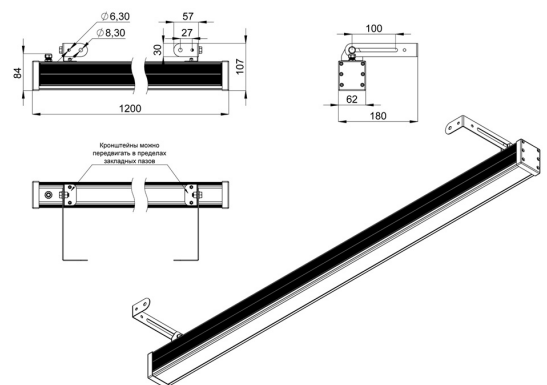

Экструдированный корпус выполнен из анодированного алюминия. Рассеиватель изготовлен из ударопрочного закалённого стекла (матированного или прозрачного). Источник питания внешнего исполнения (IP67) защищен от микросекундных импульсов высокой энергии до 6 кВ. В серии «Барокко Оптик Низковольтный» источник питания может подключаться как к единичному светильнику, так и к группе светильников.

Светильники устанавливаются на кронштейн с возможностью регулировки угла наклона и удобной системой фиксации угла поворота светильника.

2. КСС и Габаритный чертеж

Кривая силы света

Габаритный чертеж

3. Основные технические данные и характеристики

Характеристики	Значение
Мощность, [Вт ±10%]:	24
Световой поток светильника, [лм ±5%]:	3 050
Световая отдача, [лм/Вт]:	127
Номинальная коррелированная цветовая температура по ГОСТ 34819-2021, [К]:	5 000
Тип кривой силы света:	осевая
Тип рассеивателя:	прозрачный
Угол излучения, [°]:	10x65
Производитель светодиодов:	Samsung
Индекс цветопередачи (CRI), не менее:	80
Род тока:	DC
Напряжение питания, [В]:	48
Класс защиты от поражения электрическим током (по ГОСТ IEC 60598-1-2017):	III
Степень защиты от пыли и влаги (по ГОСТ IEC 60598-1-2017):	IP67
Климатическое исполнение (по ГОСТ 15150-69):	УХЛ1
Температура эксплуатации, [°С]:	от -50 до +50
Срок службы светильника, не менее, [лет]:	12
Срок службы светодиодов, не менее, [ч]:	100 000
Гарантийный срок на светильник, [мес.]:	60
Материал корпуса:	экструдированный сплав алюминия
Материал рассеивателя:	УФ-стабилизированный поликарбонат
Габаритные размеры, не более, [мм]:	1200×180×107
Тип крепления:	поворотный кронштейн
Масса, [кг]:	3,2