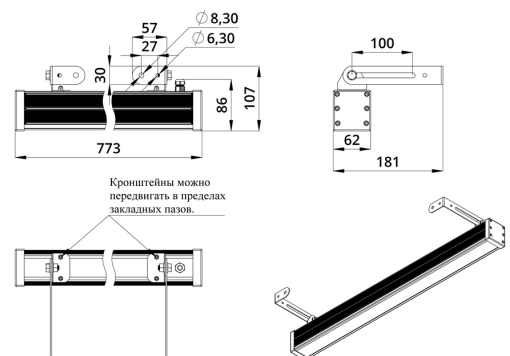

Светильники просты в монтаже за счёт кронштейна с удобной системой фиксации угла поворота. Возможно транзитное подключение в единую линию с помощью коннекторов.

2. КСС и Габаритный чертеж

Кривая силы света

Габаритный чертеж

3. Основные технические данные и характеристики

Характеристики	Значение
Мощность, [Вт ±10%]:	29
Световой поток светильника, [лм ±5%]:	2 340
Цвет свечения:	RGBW
Номинальная коррелированная цветовая температура по ГОСТ 34819-2021, [К]:	4 000
Тип кривой силы света:	косинусная
Угол излучения, [°]:	90
Индекс цветопередачи (CRI), не менее:	70
Род тока:	DC
Коэффициент пульсации (Кп), не более, [%]:	1
Напряжение питания, [В]:	24-36
Коэффициент мощности (P _f), не менее:	0,95
Класс защиты от поражения электрическим током (по ГОСТ IEC 60598-1-2017):	III
Степень защиты от пыли и влаги (по ГОСТ IEC 60598-1-2017):	IP67
Климатическое исполнение (по ГОСТ 15150-69):	УХЛ1
Температура эксплуатации, [°С]:	от -40 до +50
Срок службы светильника, не менее, [лет]:	12
Срок службы светодиодов, не менее, [ч]:	100 000
Гарантийный срок на светильник, [мес.]:	60
Материал оптического элемента:	УФ-стабилизированный поликарбонат
Материал корпуса:	экструдированный сплав алюминия
Материал рассеивателя:	закаленное стекло
Цвет покраски:	-
Габаритные размеры, не более, [мм]:	773×181×107
Тип крепления:	поворотный кронштейн
Масса, [кг]:	2,1
Интерфейс управления/диммирования:	DMX