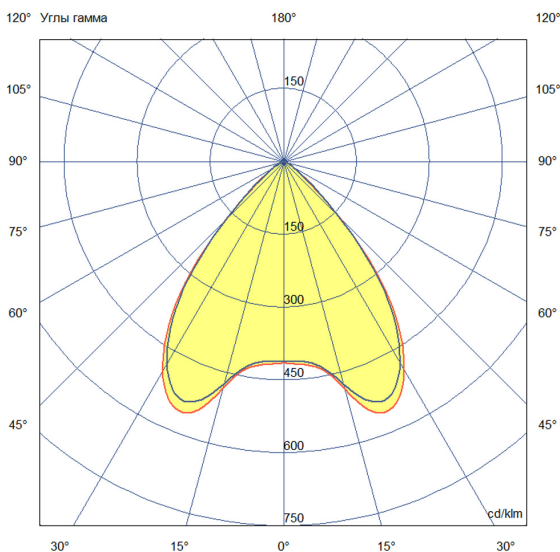

Технические данные

Светодиодный светильник ПромЛед Барокко 30
750мм Оптик 24-36V DC RGBW DMX 4000K 90°

1. Описание серии

Серия линейных светодиодных светильников с RGB(W)-диодами для заливного архитектурного освещения фасадов или акцентной подсветки отдельных элементов зданий.

Габаритный чертеж

3. Основные технические данные и характеристики

Характеристики	Значение
Мощность, [Вт ±10%]:	29
Световой поток светильника, [лм ±5%]:	2 340
Цвет свечения:	RGBW
Номинальная коррелированная цветовая температура по ГОСТ 34819-2021, [К]:	4 000
Тип кривой силы света:	косинусная
Угол излучения, [°]:	90
Индекс цветопередачи (CRI), не менее:	70
Род тока:	DC
Коэффициент пульсации (Кп), не более, [%]:	1
Напряжение питания, [В]:	24-36
Коэффициент мощности (P _f), не менее:	0,95
Класс защиты от поражения электрическим током (по ГОСТ IEC 60598-1-2017):	III
Степень защиты от пыли и влаги (по ГОСТ IEC 60598-1-2017):	IP67
Климатическое исполнение (по ГОСТ 15150-69):	УХЛ1
Температура эксплуатации, [°С]:	от -40 до +50
Срок службы светильника, не менее, [лет]:	12
Срок службы светодиодов, не менее, [ч]:	100 000
Гарантийный срок на светильник, [мес.]:	60
Материал оптического элемента:	УФ-стабилизированный поликарбонат
Материал корпуса:	экструдированный сплав алюминия
Материал рассеивателя:	закаленное стекло
Цвет покраски:	-
Габаритные размеры, не более, [мм]:	773×181×107
Тип крепления:	поворотный кронштейн
Масса, [кг]:	2,1
Интерфейс управления/диммирования:	DMX