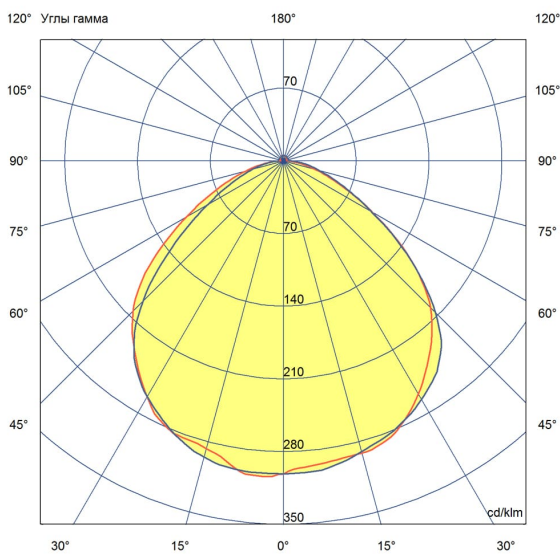

2. КСС и Габаритный чертеж

Кривая силы света

Габаритный чертеж