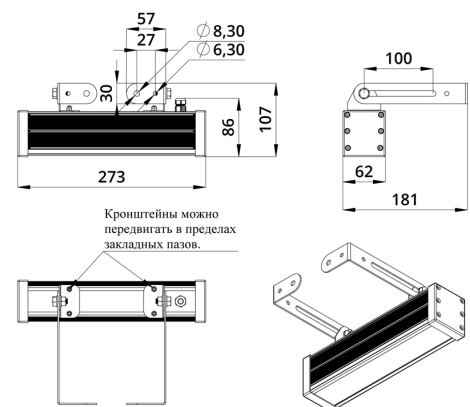

Светильники просты в монтаже за счёт кронштейна с удобной системой фиксации угла поворота. Возможно транзитное подключение в единую линию с помощью коннекторов.

2. КСС и Габаритный чертеж

Кривая силы света

Габаритный чертеж

3. Основные технические данные и характеристики

Характеристики	Значение
Мощность, [Вт ±10%]:	10
Световой поток светильника, [лм ±5%]:	780
Цвет свечения:	RGBW
Номинальная коррелированная цветовая температура по ГОСТ 34819-2021, [К]:	5 000
Тип кривой силы света:	косинусная
Угол излучения, [°]:	90
Индекс цветопередачи (CRI), не менее:	70
Род тока:	DC
Коэффициент пульсации (Кп), не более, [%]:	1
Напряжение питания, [В]:	24-36
Коэффициент мощности (Pф), не менее:	0,95
Класс защиты от поражения электрическим током (по ГОСТ IEC 60598-1-2017):	III
Степень защиты от пыли и влаги (по ГОСТ IEC 60598-1-2017):	IP67
Климатическое исполнение (по ГОСТ 15150-69):	УХЛ1
Температура эксплуатации, [°С]:	от -40 до +50
Срок службы светильника, не менее, [лет]:	12
Срок службы светодиодов, не менее, [ч]:	100 000
Гарантийный срок на светильник, [мес.]:	60
Материал оптического элемента:	УФ-стабилизированный поликарбонат
Материал корпуса:	экструдированный сплав алюминия
Материал рассеивателя:	закаленное стекло
Цвет покраски:	-
Габаритные размеры, не более, [мм]:	273×181×107
Тип крепления:	поворотный кронштейн
Масса, [кг]:	1
Интерфейс управления/диммирования:	DMX