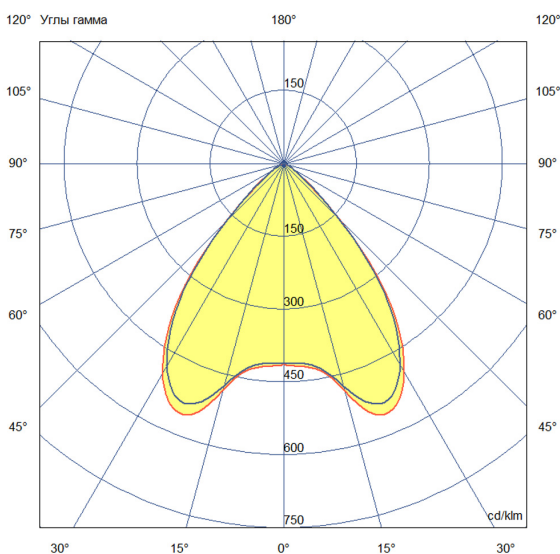

Технические данные

Светодиодный светильник ПромЛед Барокко 10
250мм Оптик 24-36V DC RGBW DMX 5000K 90°

1. Описание серии

Серия линейных светодиодных светильников с RGB(W)-диодами для заливного архитектурного освещения фасадов или акцентной подсветки отдельных элементов зданий.

Габаритный чертеж

3. Основные технические данные и характеристики

Характеристики	Значение
Мощность, [Вт ±10%]:	10
Световой поток светильника, [лм ±5%]:	780
Цвет свечения:	RGBW
Номинальная коррелированная цветовая температура по ГОСТ 34819-2021, [К]:	5 000
Тип кривой силы света:	косинусная
Угол излучения, [°]:	90
Индекс цветопередачи (CRI), не менее:	70
Род тока:	DC
Коэффициент пульсации (Кп), не более, [%]:	1
Напряжение питания, [В]:	24-36
Коэффициент мощности (Pф), не менее:	0,95
Класс защиты от поражения электрическим током (по ГОСТ IEC 60598-1-2017):	III
Степень защиты от пыли и влаги (по ГОСТ IEC 60598-1-2017):	IP67
Климатическое исполнение (по ГОСТ 15150-69):	УХЛ1
Температура эксплуатации, [°С]:	от -40 до +50
Срок службы светильника, не менее, [лет]:	12
Срок службы светодиодов, не менее, [ч]:	100 000
Гарантийный срок на светильник, [мес.]:	60
Материал оптического элемента:	УФ-стабилизированный поликарбонат
Материал корпуса:	экструдированный сплав алюминия
Материал рассеивателя:	закаленное стекло
Цвет покраски:	-
Габаритные размеры, не более, [мм]:	273×181×107
Тип крепления:	поворотный кронштейн
Масса, [кг]:	1
Интерфейс управления/диммирования:	DMX