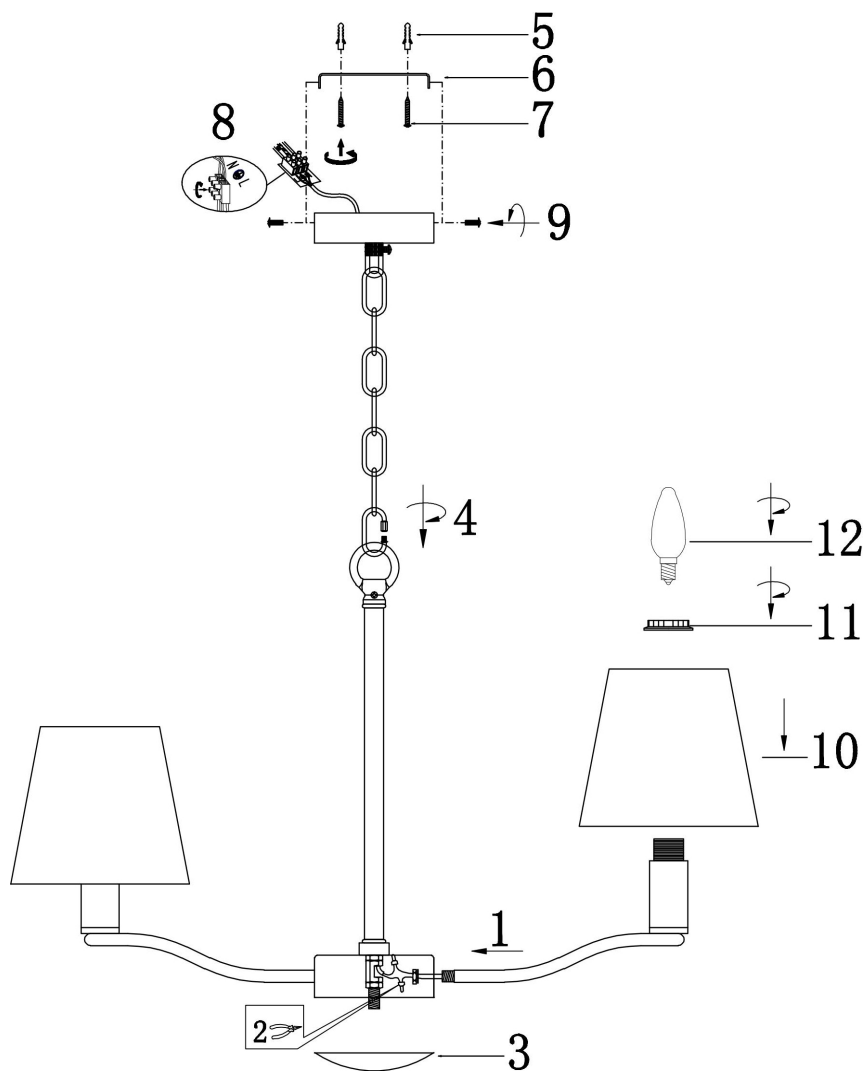

freya

Инструкция FR5671PL-05G

5x E14 60W

Модель: FR5671PL-05G

Коллекция: Modern

Серия: Marika

Подвесной светильник