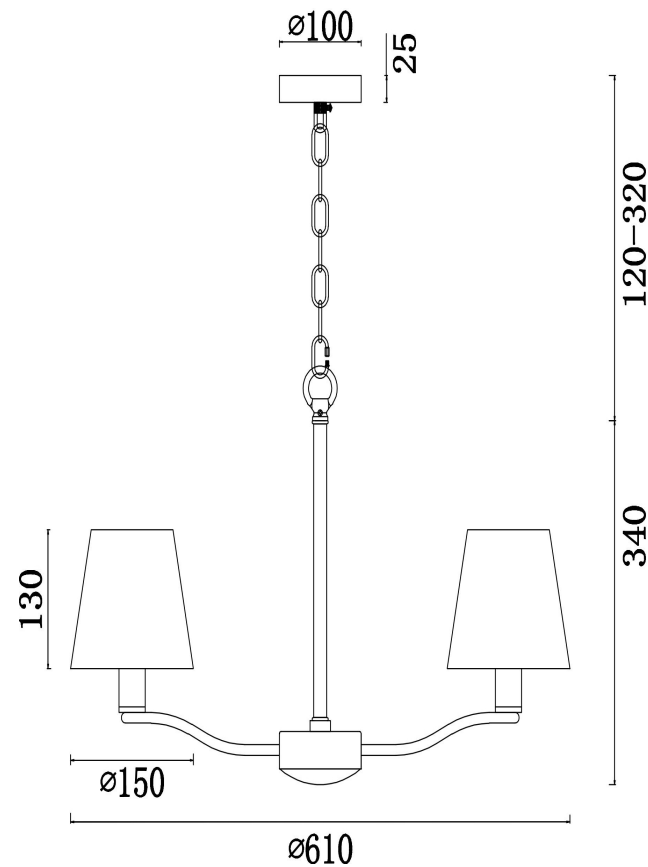

freya

Инструкция FR5671PL-05G

5x E14 60W

Модель: FR5671PL-05G

Коллекция: Modern

Серия: Marika

Подвесной светильник