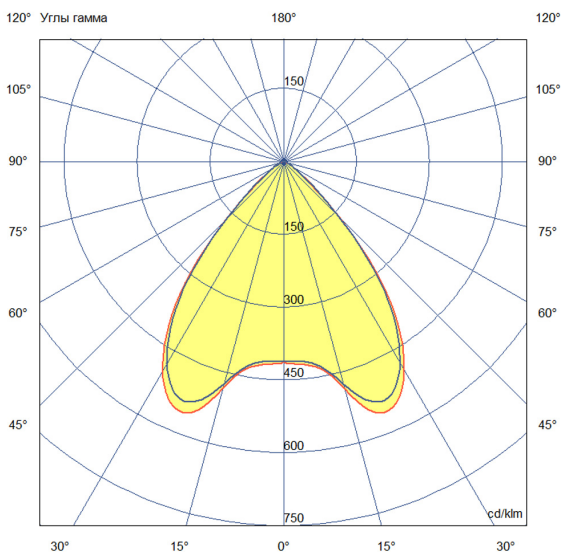

Технические данные

Светодиодный светильник ПромЛед Барокко 60
750мм Оптик RGBW DMX 3000K 90°

1. Описание серии

Серия линейных светодиодных светильников с RGB(W)-диодами для заливного архитектурного освещения фасадов или акцентной подсветки отдельных элементов зданий.

Габаритный чертеж

3. Основные технические данные и характеристики

| Характеристики | Значение |
|---|-----------------------------------|
| Мощность, [Вт ±10%]: | 64 |
| Световой поток светильника, [лм ±5%]: | 4 280 |
| Световая отдача, [лм/Вт]: | 67 |
| Цвет свечения: | RGBW |
| Номинальная коррелированная цветовая температура по ГОСТ 34819-2021, [К]: | 3 000 |
| Тип кривой силы света: | косинусная |
| Угол излучения, [°]: | 90 |
| Индекс цветопередачи (CRI), не менее: | 70 |
| Род тока: | AC |
| Коэффициент пульсации (Кп), не более, [%]: | 1 |
| Напряжение питания, [В]: | ~176-264 |
| Частота напряжения электропитания, [Гц ±10%]: | 50 |
| Коэффициент мощности (P _f), не менее: | 0,95 |
| Класс защиты от поражения электрическим током (по ГОСТ IEC 60598-1-2017): | I |
| Степень защиты от пыли и влаги (по ГОСТ IEC 60598-1-2017): | IP67 |
| Климатическое исполнение (по ГОСТ 15150-69): | УХЛ1 |
| Температура эксплуатации, [°С]: | от -40 до +50 |
| Срок службы светильника, не менее, [лет]: | 12 |
| Срок службы светодиодов, не менее, [ч]: | 100 000 |
| Гарантийный срок на светильник, [мес.]: | 60 |
| Материал оптического элемента: | УФ-стабилизированный поликарбонат |
| Материал корпуса: | экструдированный сплав алюминия |
| Материал рассеивателя: | закаленное стекло |
| Цвет покраски: | - |
| Габаритные размеры, не более, [мм]: | 773×181×107 |
| Тип крепления: | поворотный кронштейн |
| Масса, [кг]: | 2,1 |
| Интерфейс управления/диммирования: | DMX |