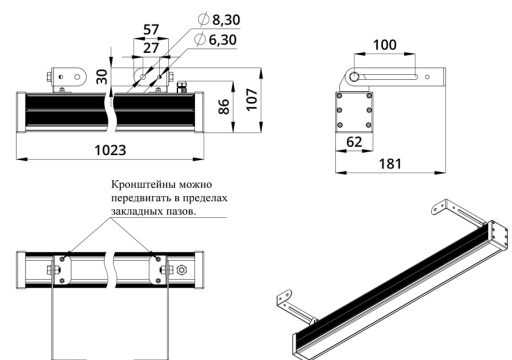

Светильники просты в монтаже за счёт кронштейна с удобной системой фиксации угла поворота. Возможно транзитное подключение в единую линию с помощью коннекторов.

2. КСС и Габаритный чертеж

Кривая силы света

Габаритный чертеж

3. Основные технические данные и характеристики

Характеристики	Значение
Мощность, [Вт ±10%]:	38
Световой поток светильника, [лм ±5%]:	2 520
Цвет свечения:	RGB
Тип кривой силы света:	косинусная
Угол излучения, [°]:	90
Род тока:	DC
Коэффициент пульсации (Кп), не более, [%]:	1
Напряжение питания, [В]:	24-36
Коэффициент мощности (Pф), не менее:	0,95
Класс защиты от поражения электрическим током (по ГОСТ IEC 60598-1-2017):	III
Степень защиты от пыли и влаги (по ГОСТ IEC 60598-1-2017):	IP67
Климатическое исполнение (по ГОСТ 15150-69):	УХЛ1
Температура эксплуатации, [°С]:	от -40 до +50
Срок службы светильника, не менее, [лет]:	12
Срок службы светодиодов, не менее, [ч]:	100 000
Гарантийный срок на светильник, [мес.]:	60
Материал оптического элемента:	УФ-стабилизированный поликарбонат
Материал корпуса:	экструдированный сплав алюминия
Материал рассеивателя:	закаленное стекло
Цвет покраски:	-
Габаритные размеры, не более, [мм]:	1023×181×107
Тип крепления:	поворотный кронштейн
Масса, [кг]:	2,6
Интерфейс управления/диммирования:	DMX