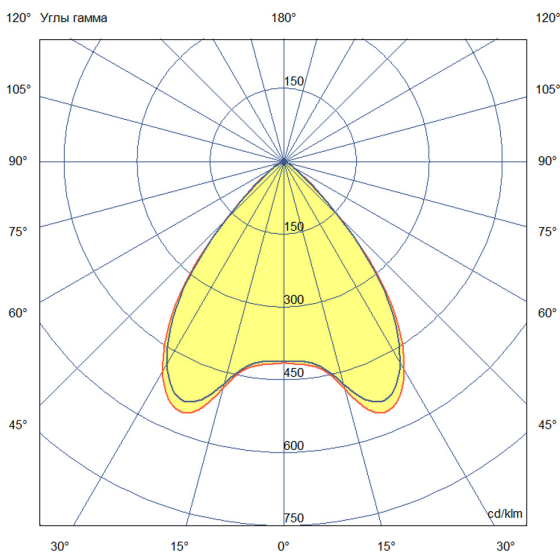

Технические данные

Светодиодный светильник ПромЛед Барокко 40
1000мм Оптик 24-36V DC RGB DMX 90°

1. Описание серии

Серия линейных светодиодных светильников с RGB(W)-диодами для заливного архитектурного освещения фасадов или акцентной подсветки отдельных элементов зданий.

Габаритный чертеж

3. Основные технические данные и характеристики

Характеристики	Значение
Мощность, [Вт ±10%]:	38
Световой поток светильника, [лм ±5%]:	2 520
Цвет свечения:	RGB
Тип кривой силы света:	косинусная
Угол излучения, [°]:	90
Род тока:	DC
Коэффициент пульсации (Кп), не более, [%]:	1
Напряжение питания, [В]:	24-36
Коэффициент мощности (Pф), не менее:	0,95
Класс защиты от поражения электрическим током (по ГОСТ IEC 60598-1-2017):	III
Степень защиты от пыли и влаги (по ГОСТ IEC 60598-1-2017):	IP67
Климатическое исполнение (по ГОСТ 15150-69):	УХЛ1
Температура эксплуатации, [°С]:	от -40 до +50
Срок службы светильника, не менее, [лет]:	12
Срок службы светодиодов, не менее, [ч]:	100 000
Гарантийный срок на светильник, [мес.]:	60
Материал оптического элемента:	УФ-стабилизированный поликарбонат
Материал корпуса:	экструдированный сплав алюминия
Материал рассеивателя:	закаленное стекло
Цвет покраски:	-
Габаритные размеры, не более, [мм]:	1023×181×107
Тип крепления:	поворотный кронштейн
Масса, [кг]:	2,6
Интерфейс управления/диммирования:	DMX