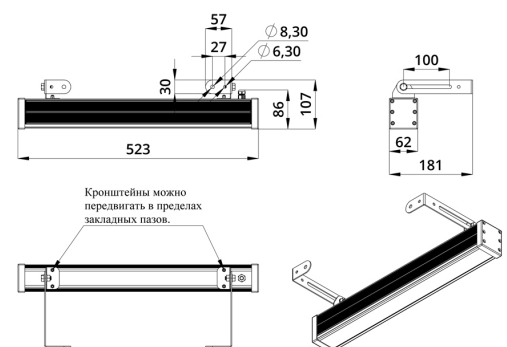

Светильники просты в монтаже за счёт кронштейна с удобной системой фиксации угла поворота. Возможно транзитное подключение в единую линию с помощью коннекторов.

2. КСС и Габаритный чертеж

Кривая силы света

Габаритный чертеж

3. Основные технические данные и характеристики

Характеристики	Значение
Мощность, [Вт ±10%]:	19
Световой поток светильника, [лм ±5%]:	1 450
Цвет свечения:	RGBW
Номинальная коррелированная цветовая температура по ГОСТ 34819-2021, [К]:	3 000
Тип кривой силы света:	осевая
Угол излучения, [°]:	10x65
Индекс цветопередачи (CRI), не менее:	70
Род тока:	DC
Коэффициент пульсации (Кп), не более, [%]:	1
Напряжение питания, [В]:	24-36
Коэффициент мощности (Pф), не менее:	0,95
Класс защиты от поражения электрическим током (по ГОСТ IEC 60598-1-2017):	III
Степень защиты от пыли и влаги (по ГОСТ IEC 60598-1-2017):	IP67
Климатическое исполнение (по ГОСТ 15150-69):	УХЛ1
Температура эксплуатации, [°С]:	от -40 до +50
Срок службы светильника, не менее, [лет]:	12
Срок службы светодиодов, не менее, [ч]:	100 000
Гарантийный срок на светильник, [мес.]:	60
Материал оптического элемента:	УФ-стабилизированный поликарбонат
Материал корпуса:	экструдированный сплав алюминия
Материал рассеивателя:	закаленное стекло
Цвет покраски:	-
Габаритные размеры, не более, [мм]:	523×181×107
Тип крепления:	поворотный кронштейн
Масса, [кг]:	1,6
Интерфейс управления/диммирования:	DMX