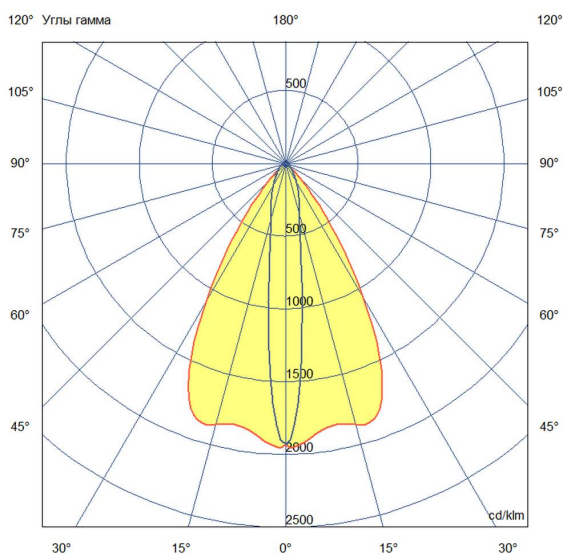

Технические данные

Светодиодный светильник ПромЛед Барокко 20
500мм Оптик 24-36V DC RGBW DMX 3000K 10×65°

1. Описание серии

Серия линейных светодиодных светильников с RGB(W)-диодами для заливного архитектурного освещения фасадов или акцентной подсветки отдельных элементов зданий.

Габаритный чертеж

3. Основные технические данные и характеристики

Характеристики	Значение
Мощность, [Вт ±10%]:	19
Световой поток светильника, [лм ±5%]:	1 450
Цвет свечения:	RGBW
Номинальная коррелированная цветовая температура по ГОСТ 34819-2021, [К]:	3 000
Тип кривой силы света:	осевая
Угол излучения, [°]:	10x65
Индекс цветопередачи (CRI), не менее:	70
Род тока:	DC
Коэффициент пульсации (Кп), не более, [%]:	1
Напряжение питания, [В]:	24-36
Коэффициент мощности (Pф), не менее:	0,95
Класс защиты от поражения электрическим током (по ГОСТ IEC 60598-1-2017):	III
Степень защиты от пыли и влаги (по ГОСТ IEC 60598-1-2017):	IP67
Климатическое исполнение (по ГОСТ 15150-69):	УХЛ1
Температура эксплуатации, [°С]:	от -40 до +50
Срок службы светильника, не менее, [лет]:	12
Срок службы светодиодов, не менее, [ч]:	100 000
Гарантийный срок на светильник, [мес.]:	60
Материал оптического элемента:	УФ-стабилизированный поликарбонат
Материал корпуса:	экструдированный сплав алюминия
Материал рассеивателя:	закаленное стекло
Цвет покраски:	-
Габаритные размеры, не более, [мм]:	523×181×107
Тип крепления:	поворотный кронштейн
Масса, [кг]:	1,6
Интерфейс управления/диммирования:	DMX