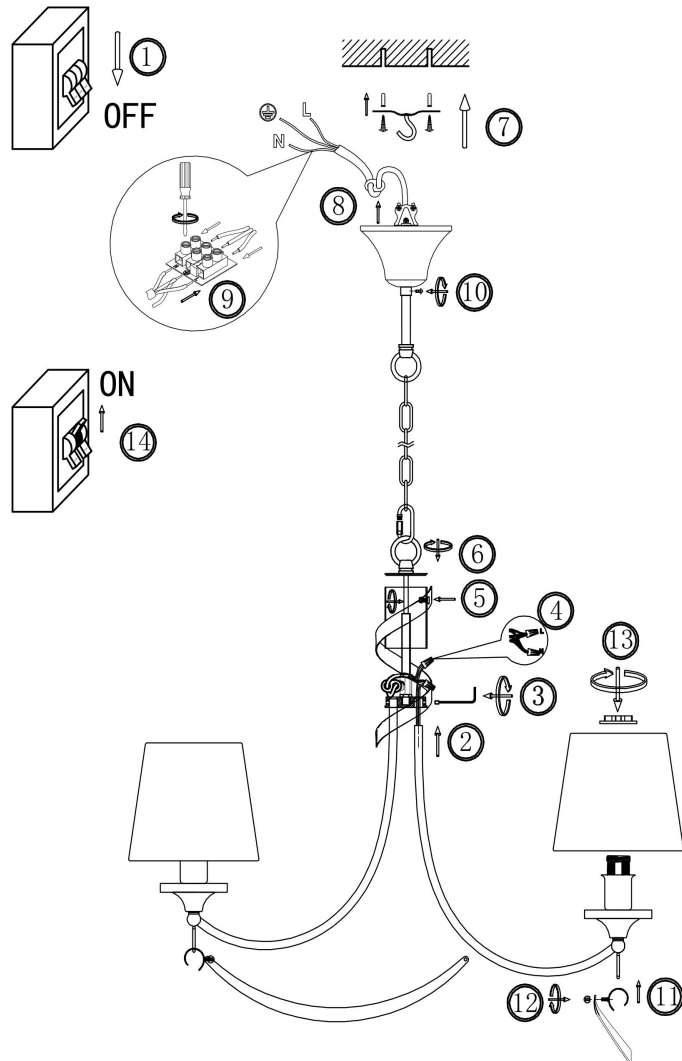

freya

Инструкция FR5081PL-05CH

5x E14 40W

Модель: FR5081PL-05CH
Коллекция: Modern
Серия: Ariana
Подвесной светильник