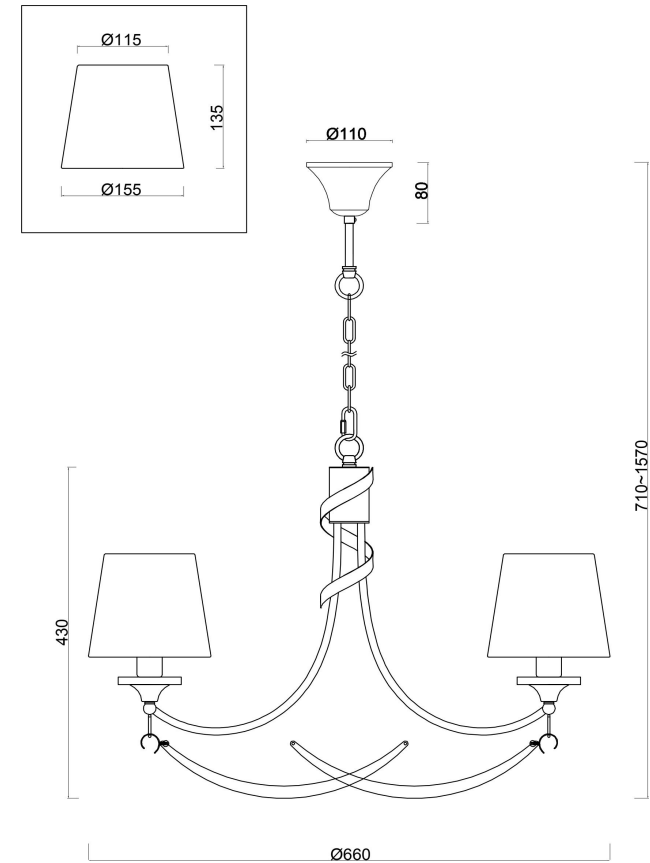

freya

Инструкция FR5081PL-05CH

5x E14 40W

Модель: FR5081PL-05CH
Коллекция: Modern
Серия: Ariana
Подвесной светильник