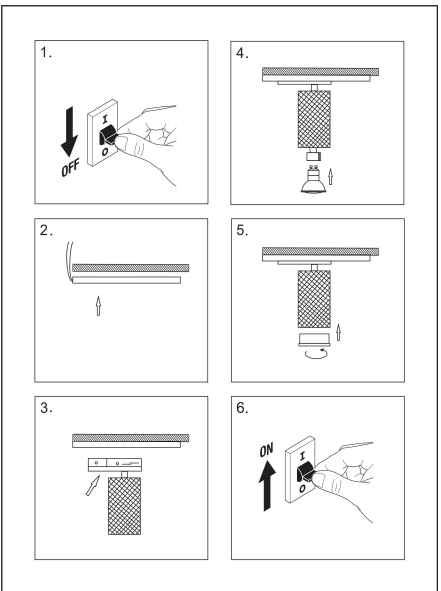

Instruction

1xGU10 12W

Model: TR089-1-GU10-BMG

Collection: Single phase

Track light

Sicherheitshinweis

Safety Guidelines

Règles de sécurité

Règles de sécurité

Siehe Herstellerangaben auf der Verpackung.
Bewahren Sie die Anleitung während der gesamten Garantiezeit auf.

See packaging for manufacturer's information.
Keep the instructions for the entire warranty period.
Voir l'emballage pour les informations du fabricant.
Conservez les instructions pendant toute la période de garantie.