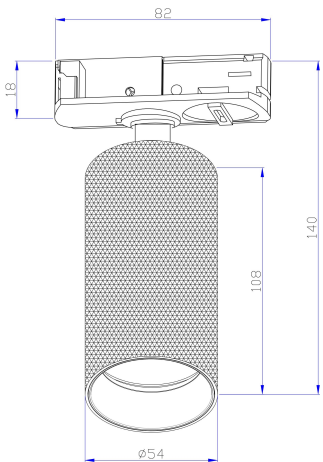

Instruction

1xGU10 12W

Model: TR089-1-GU10-BMG

Collection: Single phase

Track light

Sicherheitshinweis

Safety Guidelines

Règles de sécurité

Règles de sécurité

Siehe Herstellerangaben auf der Verpackung.
Bewahren Sie die Anleitung während der gesamten Garantiezeit auf.

See packaging for manufacturer's information.
Keep the instructions for the entire warranty period.
Voir l'emballage pour les informations du fabricant.
Conservez les instructions pendant toute la période de garantie.