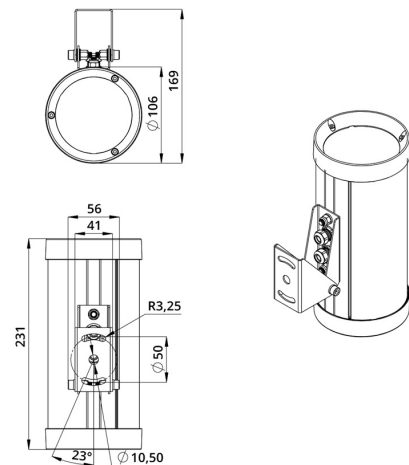

### 3. Основные технические данные и характеристики

Характеристики	Значение
Мощность, [Вт ±10%]:	16
Световой поток светильника, [лм ±5%]:	1 100
Номинальная коррелированная цветовая температура по ГОСТ 34819-2021, [К]:	5 000
Тип кривой силы света:	концентрированная
Угол излучения, [°]:	25
Индекс цветопередачи (CRI), не менее:	80
Род тока:	DC
Напряжение питания, [В]:	24-36
Класс защиты от поражения электрическим током (по ГОСТ IEC 60598-1-2017):	III
Степень защиты от пыли и влаги (по ГОСТ IEC 60598-1-2017):	IP67
Климатическое исполнение (по ГОСТ 15150-69):	У1
Температура эксплуатации, [°С]:	от -40 до +50
Срок службы светильника, не менее, [лет]:	12
Срок службы светодиодов, не менее, [ч]:	100 000
Гарантийный срок на светильник, [мес.]:	60
Материал корпуса:	экструдированный сплав алюминия
Материал рассеивателя:	УФ-стабилизированный поликарбонат
Цвет покраски:	RAL9005 Муар
Габаритные размеры, не более, [мм]:	231×169×106
Тип крепления:	поворотный кронштейн
Масса, [кг]:	1,4
Интерфейс управления/диммирования:	DMX