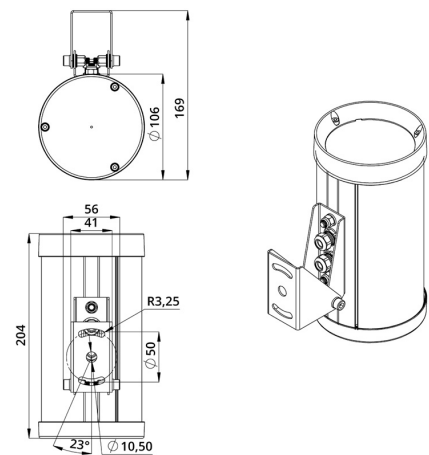

Возможно изготовление креплений по индивидуальному ТЗ.

2. КСС и Габаритный чертеж

Кривая силы света

Габаритный чертеж

3. Основные технические данные и характеристики

Характеристики	Значение
Мощность, [Вт ±10%]:	20
Световой поток светильника, [лм ±5%]:	1 050
Номинальная коррелированная цветовая температура по ГОСТ 34819-2021, [К]:	RGB
Тип кривой силы света:	концентрированная
Угол излучения, [°]:	25
Индекс цветопередачи (CRI), не менее:	80
Род тока:	DC
Коэффициент пульсации (Кп), не более, [%]:	1
Напряжение питания, [В]:	24-36
Частота напряжения электропитания, [Гц ±10%]:	50
Коэффициент мощности (Pф), не менее:	0,9
Класс защиты от поражения электрическим током (по ГОСТ IEC 60598-1-2017):	III
Степень защиты от пыли и влаги (по ГОСТ IEC 60598-1-2017):	IP67
Климатическое исполнение (по ГОСТ 15150-69):	УХЛ1
Температура эксплуатации, [°С]:	от -50 до +50
Срок службы светильника, не менее, [лет]:	12
Срок службы светодиодов, не менее, [ч]:	100 000
Гарантийный срок на светильник, [мес.]:	60
Материал корпуса:	экструдированный сплав алюминия
Материал рассеивателя:	УФ-стабилизированный поликарбонат
Цвет покраски:	RAL9005 Муар
Габаритные размеры, не более, [мм]:	204×169×106
Тип крепления:	поворотный кронштейн
Масса, [кг]:	1,3
Интерфейс управления/диммирования:	DMX