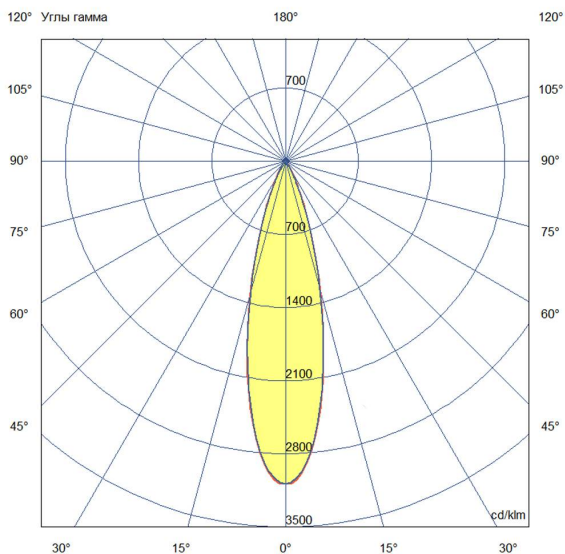

Технические данные

Светодиодный светильник ПромЛед Акцент 20
24-36V DC RGB DMX 25°

1. Описание серии

Серия полноцветных архитектурных прожекторов для акцентной подсветки элементов зданий, для создания вертикальных световых столбов на фасадах и маломощной подсветки отдельных объектов, например, скульптур.

Возможно изготовление креплений по индивидуальному ТЗ.

2. КСС и Габаритный чертеж

Кривая силы света

Габаритный чертеж

3. Основные технические данные и характеристики

Характеристики	Значение
Мощность, [Вт ±10%]:	20
Световой поток светильника, [лм ±5%]:	1 050
Номинальная коррелированная цветовая температура по ГОСТ 34819-2021, [К]:	RGB
Тип кривой силы света:	концентрированная
Угол излучения, [°]:	25
Индекс цветопередачи (CRI), не менее:	80
Род тока:	DC
Коэффициент пульсации (Кп), не более, [%]:	1
Напряжение питания, [В]:	24-36
Частота напряжения электропитания, [Гц ±10%]:	50
Коэффициент мощности (Pф), не менее:	0,9
Класс защиты от поражения электрическим током (по ГОСТ IEC 60598-1-2017):	III
Степень защиты от пыли и влаги (по ГОСТ IEC 60598-1-2017):	IP67
Климатическое исполнение (по ГОСТ 15150-69):	УХЛ1
Температура эксплуатации, [°С]:	от -50 до +50
Срок службы светильника, не менее, [лет]:	12
Срок службы светодиодов, не менее, [ч]:	100 000
Гарантийный срок на светильник, [мес.]:	60
Материал корпуса:	экструдированный сплав алюминия
Материал рассеивателя:	УФ-стабилизированный поликарбонат
Цвет покраски:	RAL9005 Муар
Габаритные размеры, не более, [мм]:	204×169×106
Тип крепления:	поворотный кронштейн
Масса, [кг]:	1,3
Интерфейс управления/диммирования:	DMX