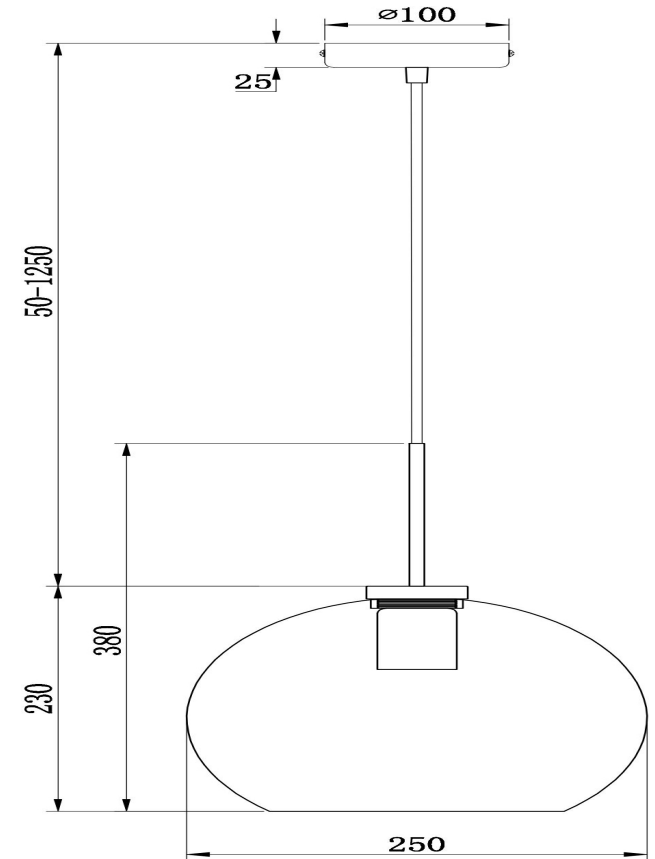

## Инструкция FR8006PL-01BS

1xE27 60W

Модель: FR8006PL-01BS  
Коллекция: Modern  
Серия: Bravis  
Подвесной светильник