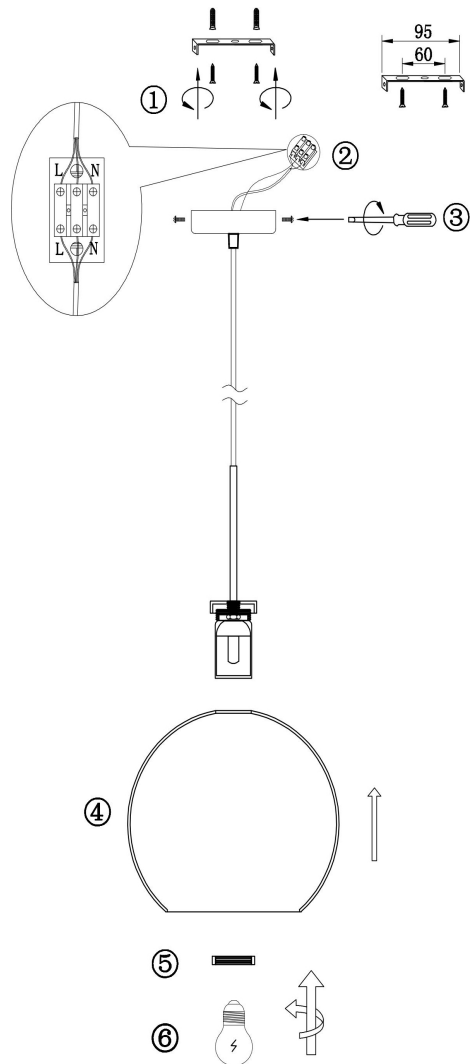

## Инструкция FR8006PL-01BS

1xE27 60W

Модель: FR8006PL-01BS  
Коллекция: Modern  
Серия: Bravis  
Подвесной светильник