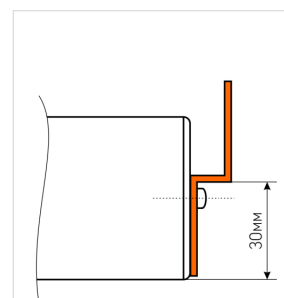

 **16-45 Вт**
Мощность

 **до 135 лм/Вт**
Светоотдача

CRI **CRI 80**
Цветопередача

IP **IP40-IP54**
Степень защиты

Совместим со всеми видами ячеек Грильято

Встраиваемый монтаж

Ячейка 50x50 мм

Ячейка 100x100 мм

Ассортиментная матрица продукции

Модель	Форм-фактор	IP	Мощность, Вт	Световая отдача, лм/Вт*		КЦТ	Модификации
				Опал	Призма		
GR070 2.0	2.6 кг 588×588×50	IP40	30 35 45	128	135		0-10 1-10
GR070/F 2.0	2.6 кг 619×619×50 мм	IP40	30 35 45	128	135		DALI
GR070/C 2.0	4.9кг 588×588×50	IP54	30 35 45	120	-		БАП TELETEST
GR170/F 2.0	1.69 кг 610×202×50 мм	IP40	16	105	115		БАП 1ч
GR270/F 2.0	2.18 кг 1215×207×50 мм	IP40	30 35 45	120	126		БАП 3ч

*световая отдача приведена для цветовых температур в диапазоне 4000 К - 6500 К

Монтаж светильников

- ▶ Высота направляющих 50 мм
- ▶ Высота направляющих 40 мм
- ▶ Высота направляющих 30 мм