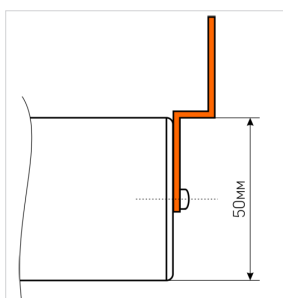

 **16-45 Вт**
Мощность

 **до 135 лм/Вт**
Светоотдача

CRI **CRI 80**
Цветопередача

IP **IP40-IP54**
Степень защиты

Совместим со всеми видами ячеек Грильято

Встраиваемый монтаж

Ячейка 50x50 мм

Ячейка 100x100 мм

Ассортиментная матрица продукции

Модель	Форм-фактор	IP	Мощность, Вт	Световая отдача, лм/Вт*		КЦТ	Модификации
				Опал	Призма		
GR070 2.0	2.6 кг 588×588×50	IP40	30 35 45	128	135		0-10 1-10
GR070/F 2.0	2.6 кг 619×619×50 мм	IP40	30 35 45	128	135		DALI
GR070/C 2.0	4.9кг 588×588×50	IP54	30 35 45	120	-		БАП TELETEST
GR170/F 2.0	1.69 кг 610×202×50 мм	IP40	16	105	115		БАП 1ч
GR270/F 2.0	2.18 кг 1215×207×50 мм	IP40	30 35 45	120	126		БАП 3ч

*световая отдача приведена для цветовых температур в диапазоне 4000 К - 6500 К

Монтаж светильников

- ▶ Высота направляющих 50 мм
- ▶ Высота направляющих 40 мм
- ▶ Высота направляющих 30 мм