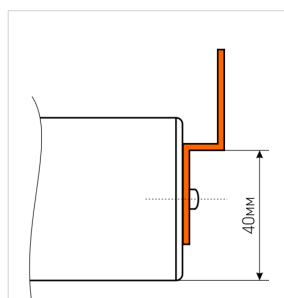

 **16-45 Вт**
Мощность

 **до 135 лм/Вт**
Светоотдача

CRI **CRI 80**
Цветопередача

IP **IP40-IP54**
Степень защиты

Совместим со всеми видами ячеек Грильято

Встраиваемый монтаж

Ячейка 50x50 мм

Ячейка 100x100 мм

Ассортиментная матрица продукции

Модель	Форм-фактор	IP	Мощность, Вт	Световая отдача, лм/Вт*		КЦТ	Модификации
				Опал	Призма		
GR070 2.0	2.6 кг 588×588×50	IP40	30 35 45	128	135		0-10 1-10
GR070/F 2.0	2.6 кг 619×619×50 мм	IP40	30 35 45	128	135		DALI
GR070/C 2.0	4.9кг 588×588×50	IP54	30 35 45	120	-		БАП TELETEST
GR170/F 2.0	1.69 кг 610×202×50 мм	IP40	16	105	115		БАП 1ч
GR270/F 2.0	2.18 кг 1215×207×50 мм	IP40	30 35 45	120	126		БАП 3ч

*световая отдача приведена для цветовых температур в диапазоне 4000 К - 6500 К

Монтаж светильников

- ▶ Высота направляющих 50 мм
- ▶ Высота направляющих 40 мм
- ▶ Высота направляющих 30 мм