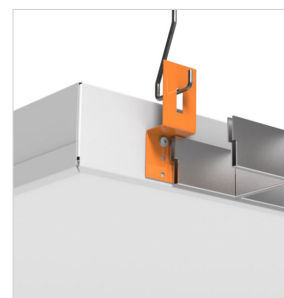

Монтаж светильников

- Высота направляющих 50 мм
- Высота направляющих 40 мм
- Высота направляющих 30 мм