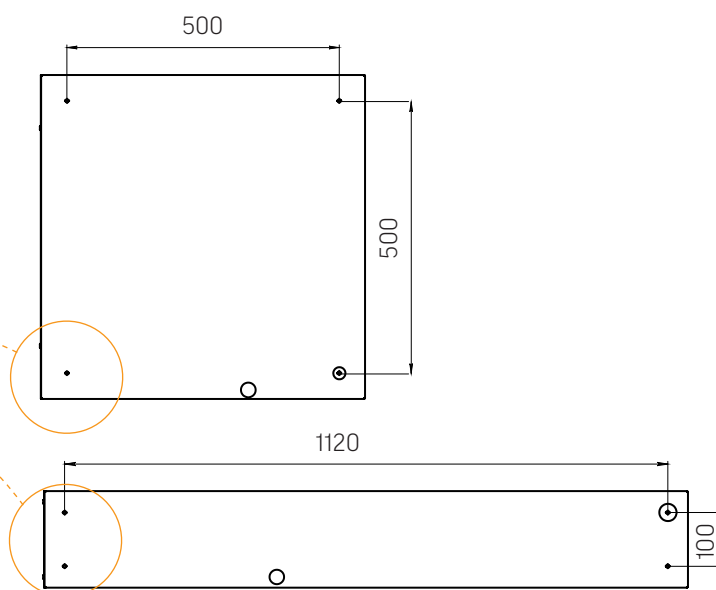

Универсальный монтаж

- Удаление формованных элементов позволяет монтировать светильник в накладном виде