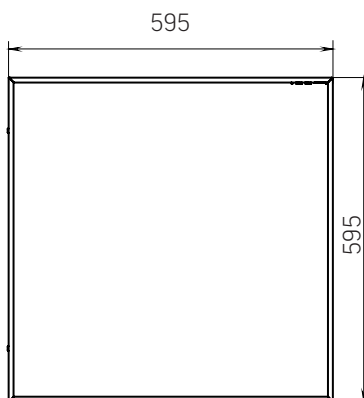

Школа Basic

Расширение серии светильников
для образовательных учреждений

Ассортиментная матрица продукции

Монтаж	Размер / мощность		Рассеиватель	Исполнение	CRI	КЦТ	Цвет корпуса	IP
встраиваемый / накладной	 595×595 мм	32 Вт	 ОПАЛ	 *	80	4000К	белый	40
		37 Вт						
	 1195×180 мм	32 Вт						
		37 Вт						

* - Аварийное исполнение

Технические характеристики

Степень защиты	IP40
Диапазон входного напряжения	AC 220-240V
Частота сети	50Hz +/-10%
Коэффициент мощности	≥0,95
Класс защиты от поражения электрическим током	I
Кп светового потока	≤5%
Тип климатического исполнения	УХЛ4
Температурный режим	от +1°C до +40°C
Гарантия	3 года
Срок службы светодиодов	50 000 часов
Материал корпуса	сталь