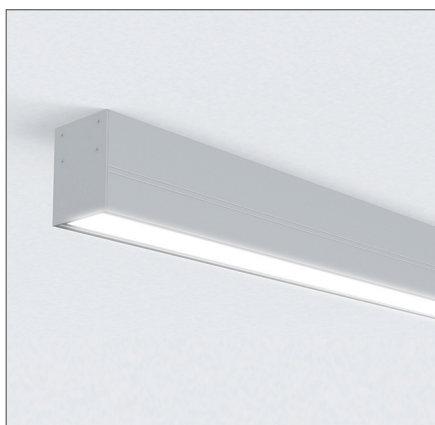

T-LINE

**СТИЛЬНЫЙ ДИЗАЙН.
СОЧЕТАНИЕ ПРОСТОТЫ И ЭФФЕКТИВНОСТИ.**

Светильники из анодированного алюминиевого профиля являются оптимальным решением для освещения торговых, офисных и административных объектов. Монтаж на подвесах или в накладном виде на ровную поверхность. Возможна покраска во все цвета RAL. Торцевые крышки и рассеиватель к светильнику заказываются отдельно.

Способы монтажа светильника T-line

▶ Монтаж на подвес

▶ Монтаж на ровную поверхность

▶ Монтаж через боковую плоскость

Ассортиментная матрица продукции

Монтаж	Размеры	Мощность	КЦТ, К	Рассеиватель	Индекс цвето-передачи	Цвет корпуса	Модификации
подвесной/ накладной	 585×70×90 мм	18 Вт	 3000K		CRI80	любой по шкале RAL	
	 1170×70×90 мм	18 Вт/ 36 Вт	 4000K				
			 6500K				