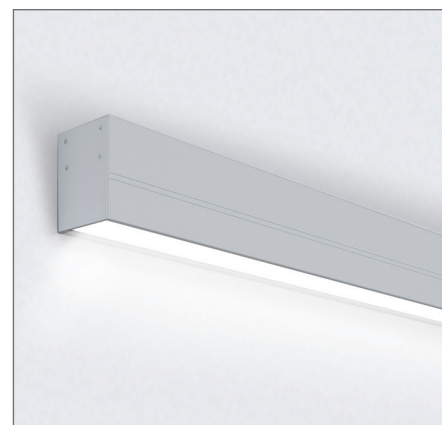

T-LINE

**СТИЛЬНЫЙ ДИЗАЙН.
СОЧЕТАНИЕ ПРОСТОТЫ И ЭФФЕКТИВНОСТИ.**

Светильники из анодированного алюминиевого профиля являются оптимальным решением для освещения торговых, офисных и административных объектов. Монтаж на подвесах или в накладном виде на ровную поверхность. Возможна покраска во все цвета RAL. Торцевые крышки и рассеиватель к светильнику заказываются отдельно.

Способы монтажа светильника T-line

▶ Монтаж на подвес

▶ Монтаж на ровную поверхность

▶ Монтаж через боковую плоскость

Ассортиментная матрица продукции

Монтаж	Размеры	Мощность	КЦТ, К	Рассеиватель	Индекс цвето-передачи	Цвет корпуса	Модификации
подвесной/ накладной	 585×70×90 мм	18 Вт	 3000K		CRI80	любой по шкале RAL	
	 1170×70×90 мм	18 Вт/ 36 Вт	 4000K				
			 6500K				